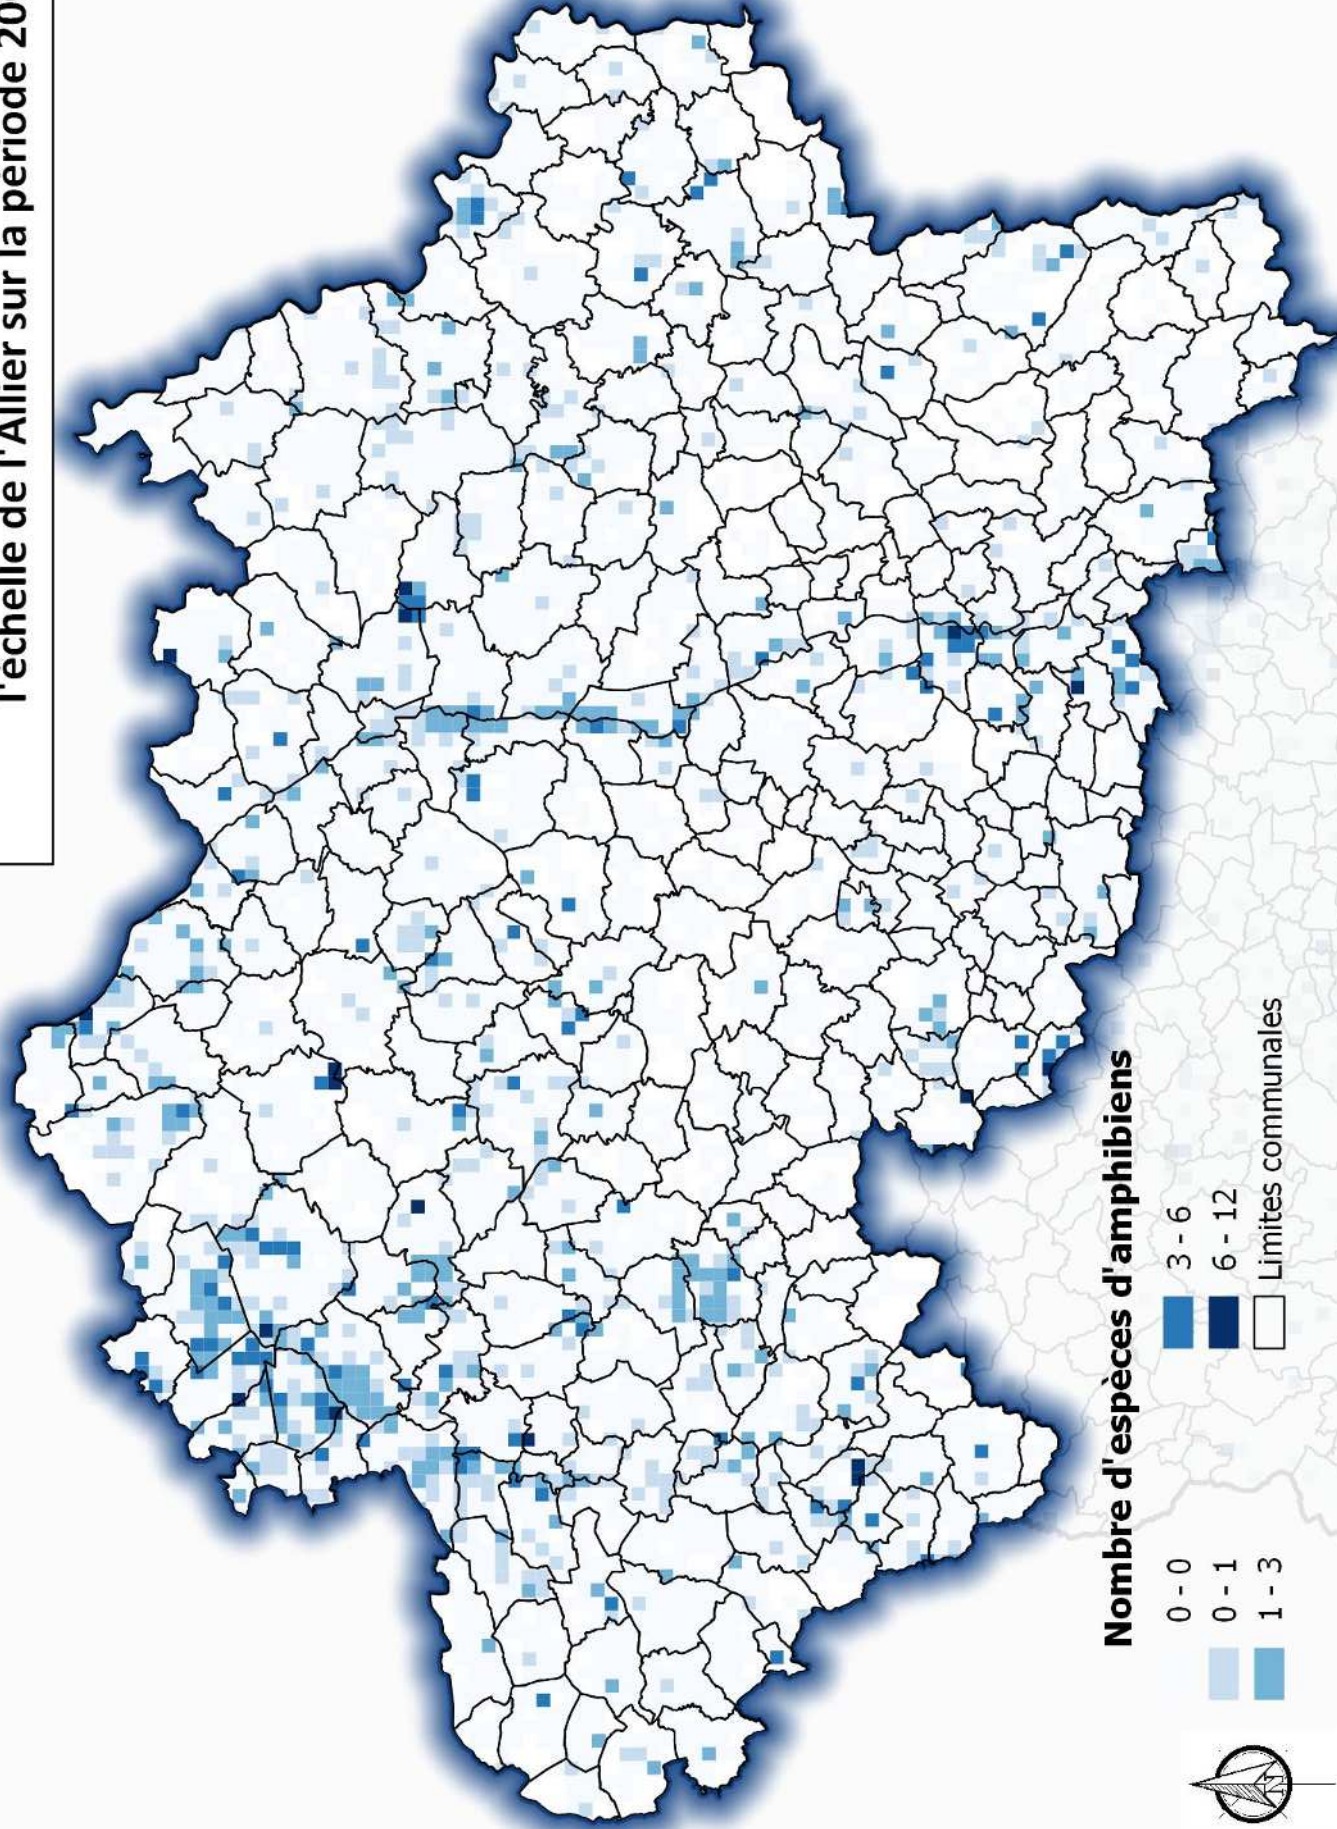

Nombre de données d'amphibiens par maille 1x1km à l'échelle de l'Allier sur la période 2009 - 2016

Nombre de données d'amphibiens

- 0 - 0
- 0 - 1
- 1 - 5
- 5 - 15
- 15 - 30
- 30 - 338
- Limites communales

Conception : LPO Auvergne / Mai 2017
 Source : faune-auvergne.org

Nombre d'espèces d'amphibiens par maille 1x1km à l'échelle de l'Allier sur la période 2009 - 2016

Nombre d'espèces d'amphibiens

0 - 0
0 - 1
1 - 3

3 - 6
6 - 12
Limites communales

Conception : LPO Auvergne / Mai 2017
Source : faune-auvergne.org