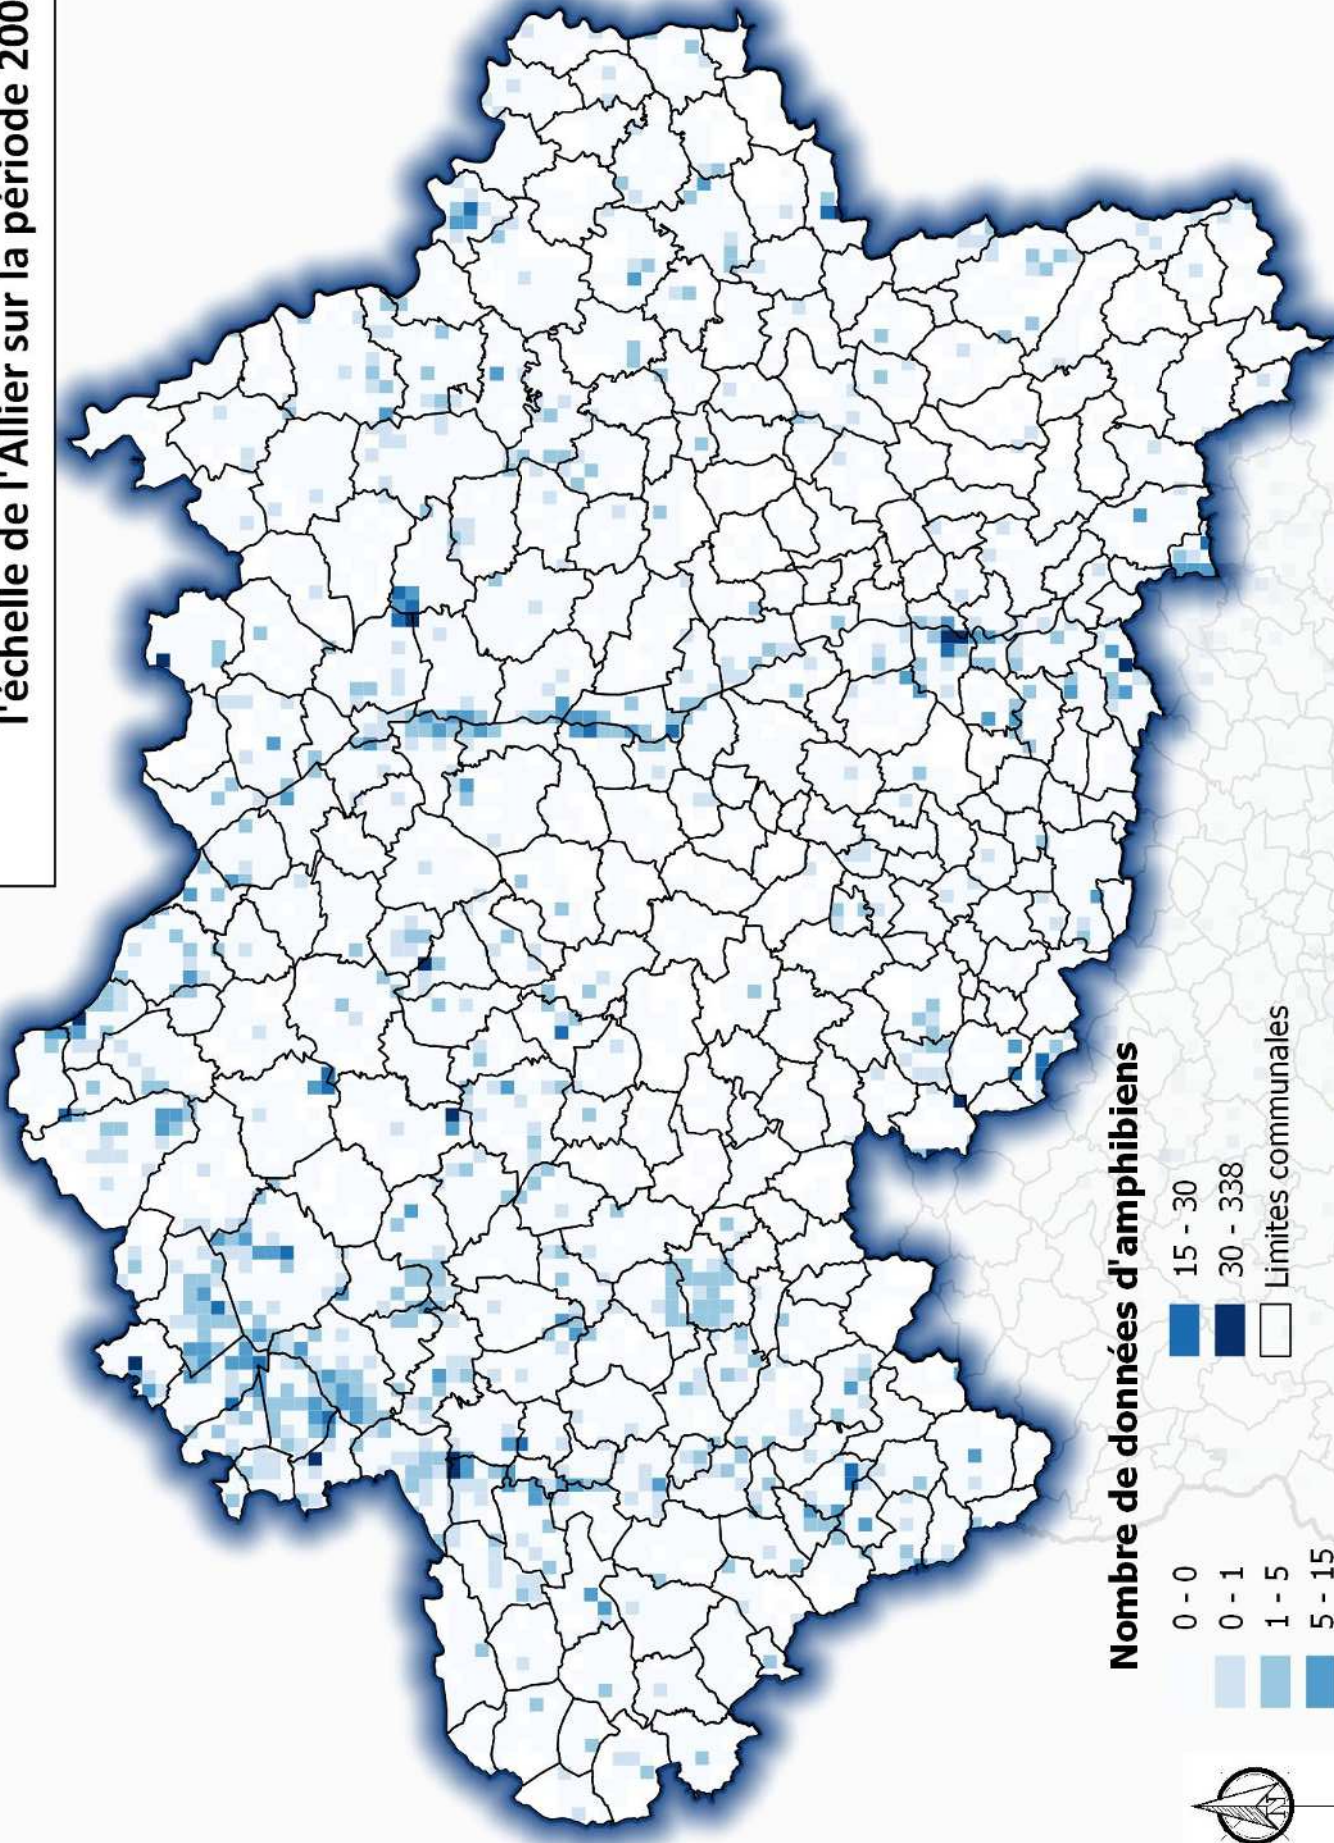

Nombre de données d'amphibiens par maille 1x1km à l'échelle de l'Allier sur la période 2009 - 2016

Nombre de données d'amphibiens

- 0 - 0
- 0 - 1
- 1 - 5
- 5 - 15
- 15 - 30
- 30 - 338
- Limites communales

Conception : LPO Auvergne / Mai 2017
 Source : faune-auvergne.org

Nombre d'espèces d'amphibiens par maille 1x1km à l'échelle de l'Allier sur la période 2009 - 2016

Nombre d'espèces d'amphibiens

0 - 0
0 - 1
1 - 3

3 - 6
6 - 12
Limites communales

Conception : LPO Auvergne / Mai 2017
Source : faune-auvergne.org