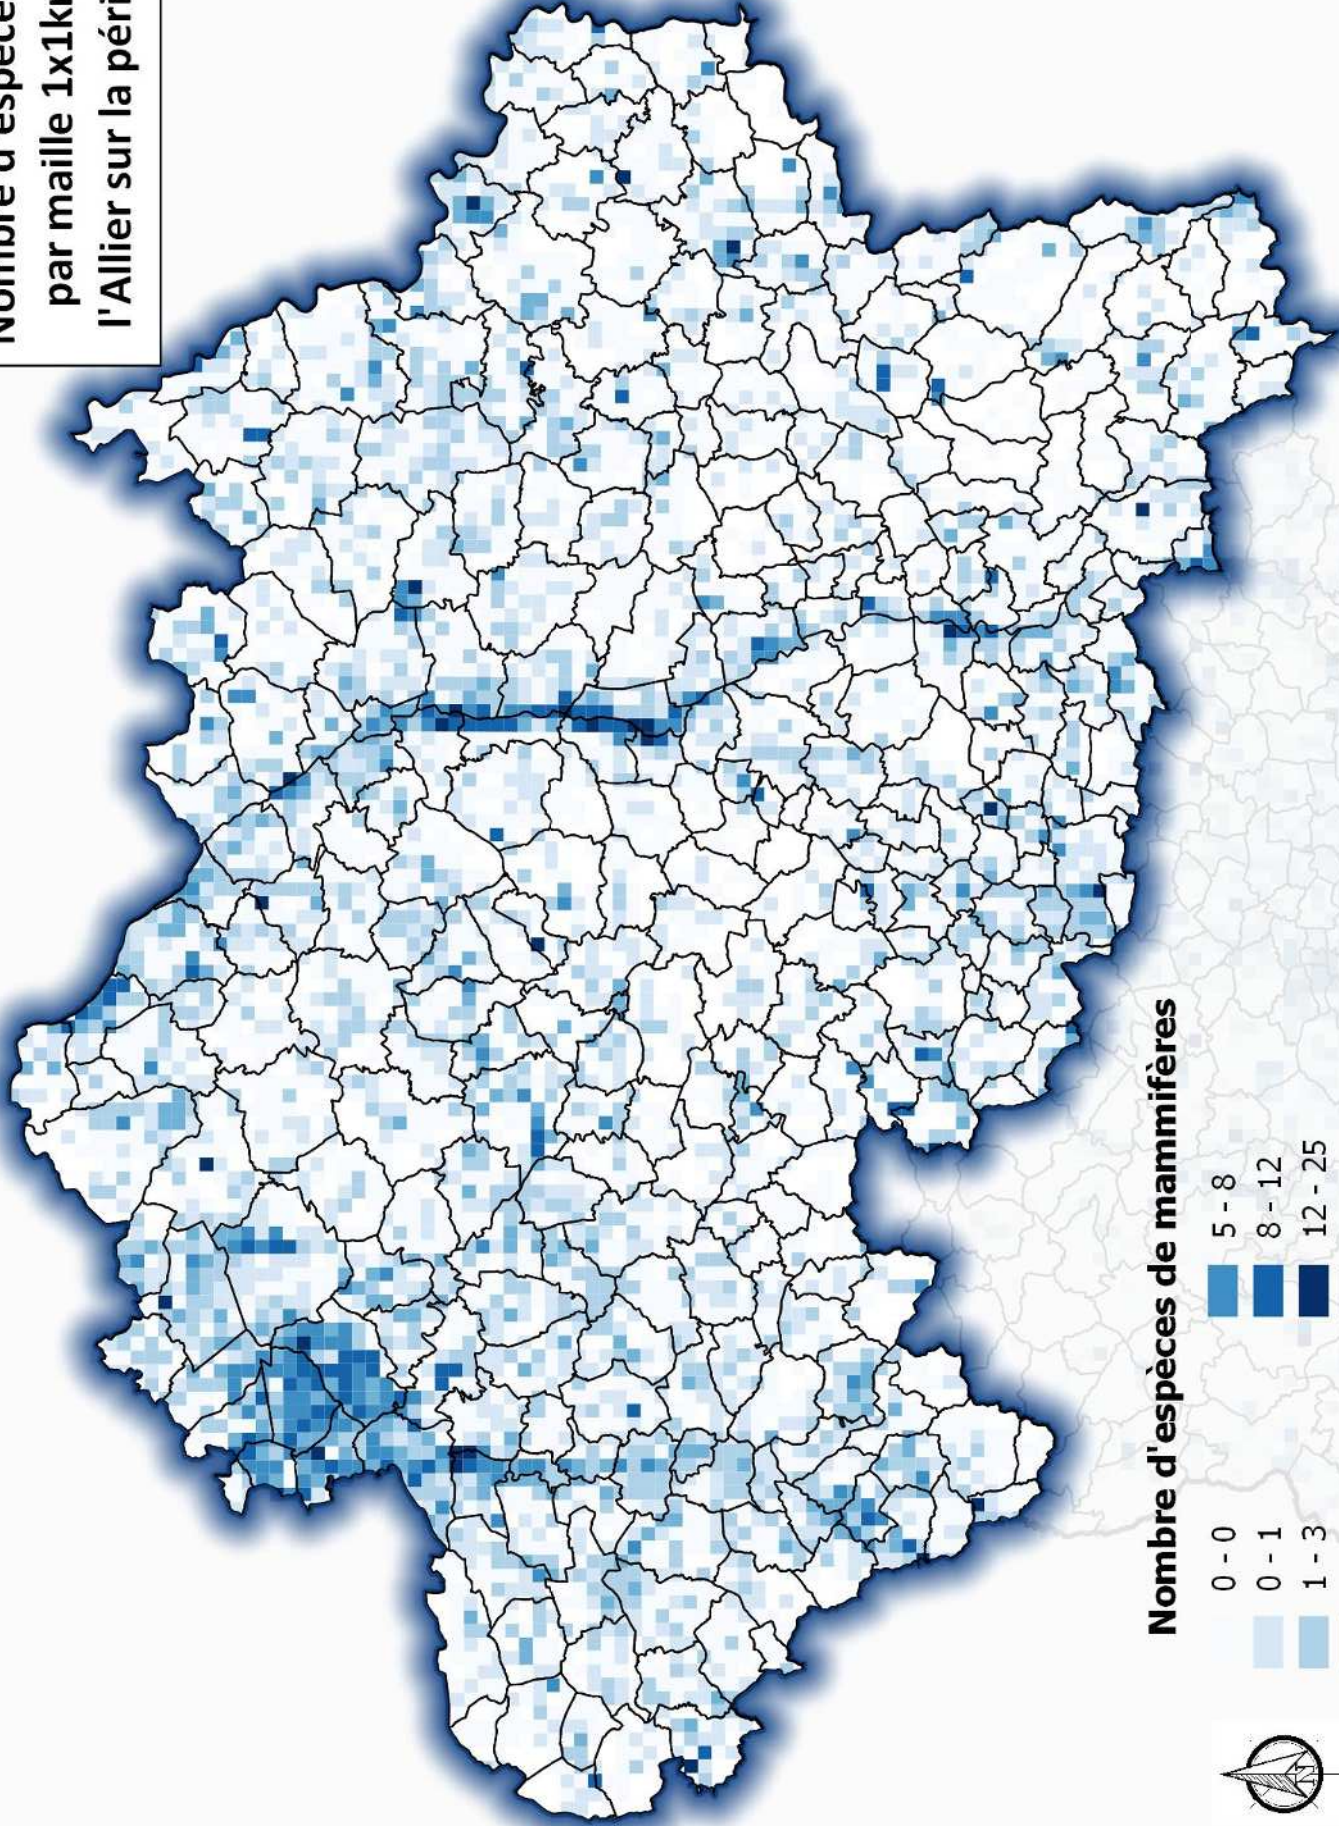

# Nombre de données de mammifères par maille 1x1km à l'échelle de l'Allier sur la période 2009 - 2016

## Nombre de données de mammifères

- 0 - 0
- 0 - 5
- 5 - 15
- 15 - 30
- 30 - 75
- 75 - 897
- Limites communales

Conception : LPO Auvergne / Mai 2017  
Source : faune-auvergne.org

**Nombre d'espèces de mammifères  
par maille 1x1km à l'échelle de  
l'Allier sur la période 2009 - 2016**

**Nombre d'espèces de mammifères**

Conception : LPO Auvergne / Mai 2017  
Source : faune-auvergne.org