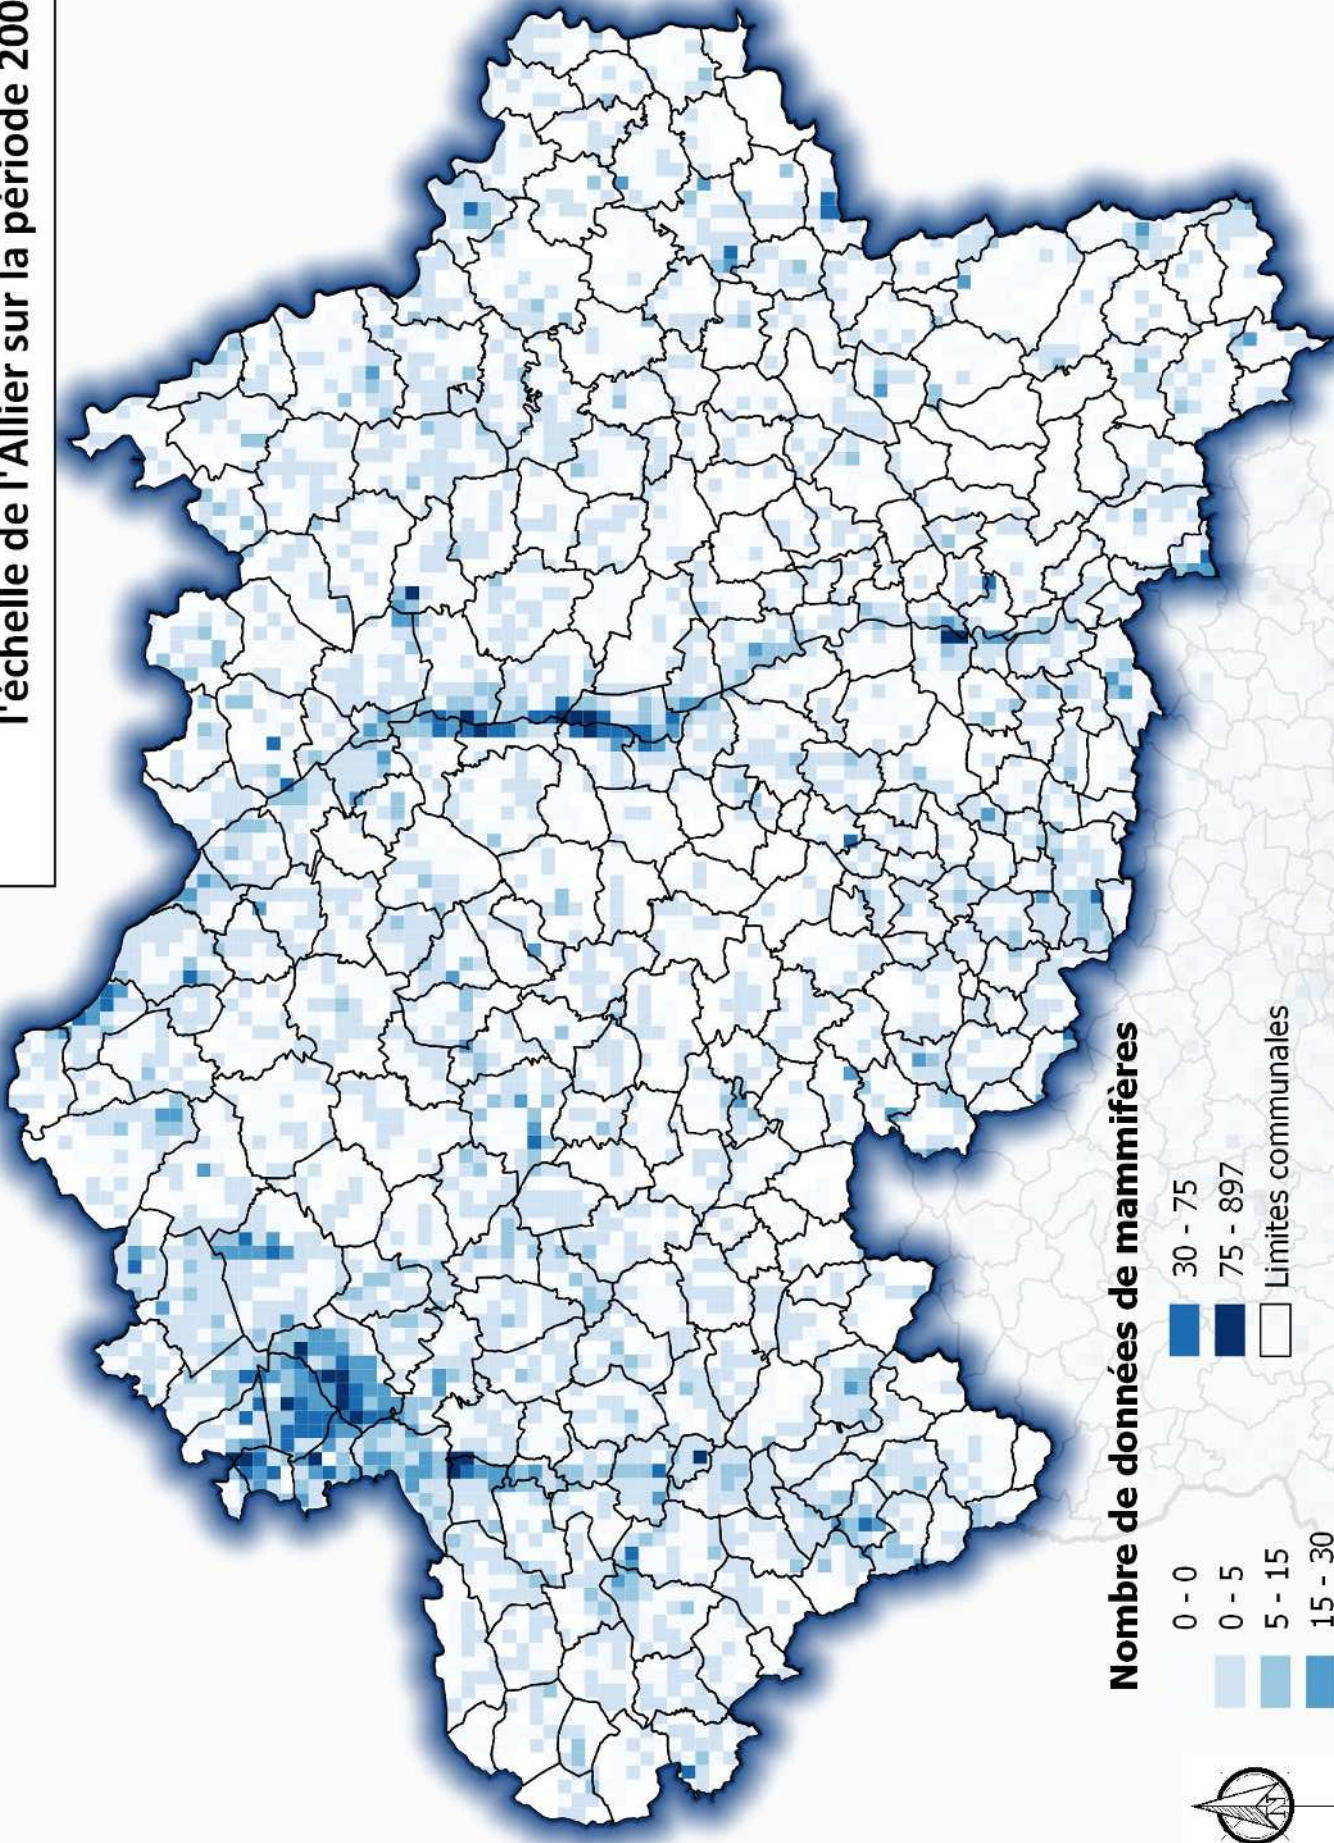

# Nombre de données de mammifères par maille 1x1km à l'échelle de l'Allier sur la période 2009 - 2016

## Nombre de données de mammifères

- 0 - 0
- 0 - 5
- 5 - 15
- 15 - 30
- 30 - 75
- 75 - 897
- Limites communales

Conception : LPO Auvergne / Mai 2017  
Source : faune-auvergne.org

**Nombre d'espèces de mammifères  
par maille 1x1km à l'échelle de  
l'Allier sur la période 2009 - 2016**

**Nombre d'espèces de mammifères**

Conception : LPO Auvergne / Mai 2017  
Source : faune-auvergne.org