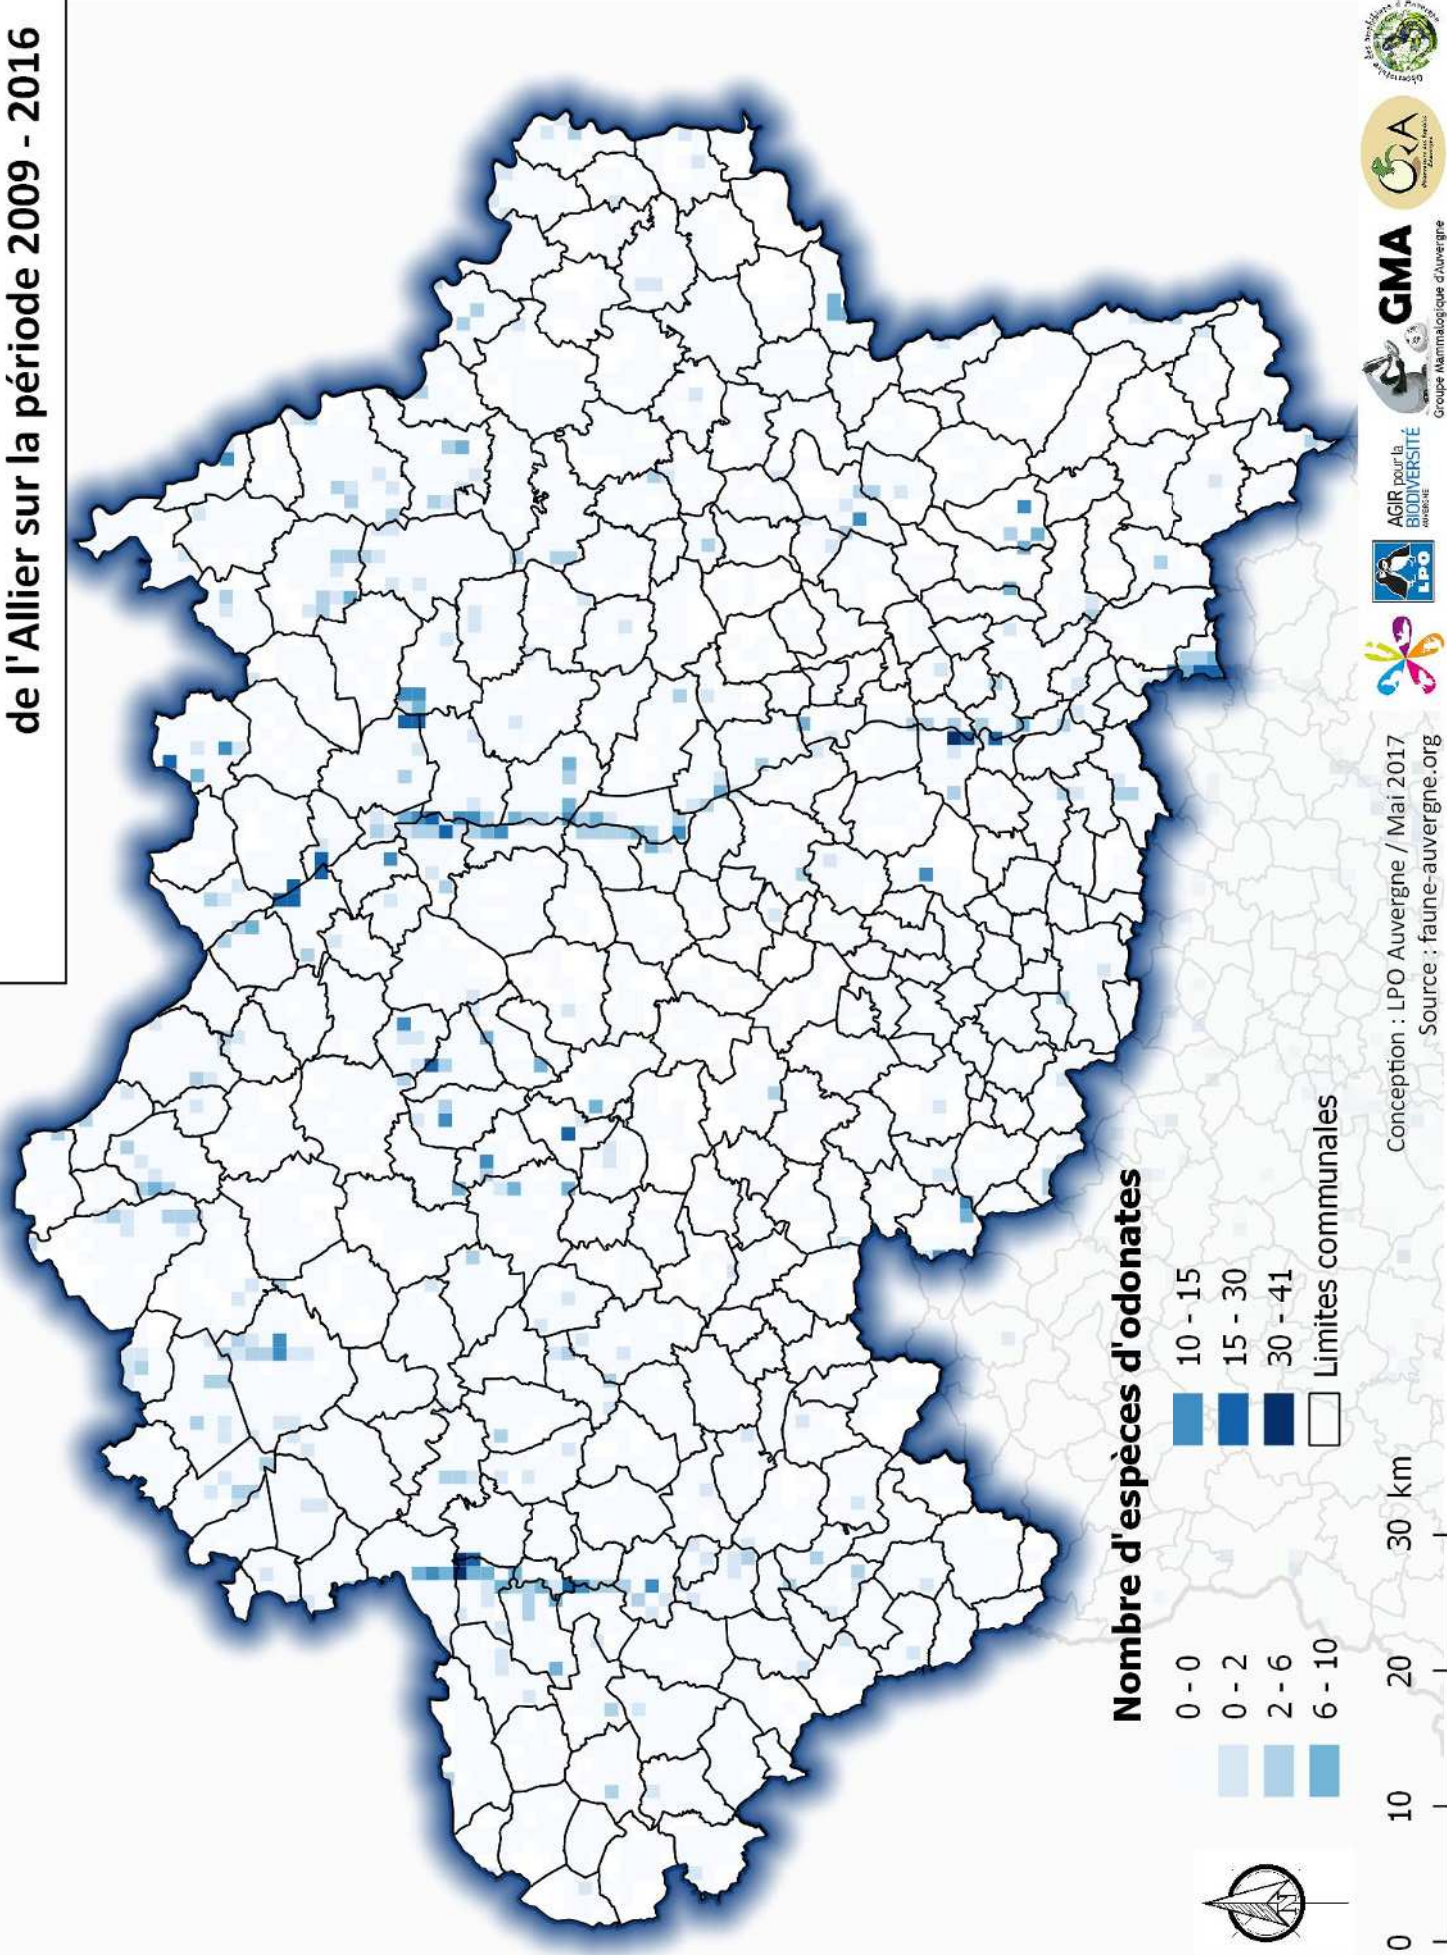

Nombre de données d'odonates par maille 1x1km à l'échelle de l'Allier sur la période 2009 - 2016

Nombre de données d'odonates

- 0 - 0
- 0 - 5
- 5 - 15
- 15 - 30
- 30 - 75
- 75 - 780
- Limites communales

Conception : LPO Auvergne / Mai 2017
Source : faune-auvergne.org

Nombre d'espèces d'odonates par maille 1x1km à l'échelle de l'Allier sur la période 2009 - 2016

Conception : LPO Auvergne / Mai 2017
 Source : faune-auvergne.org