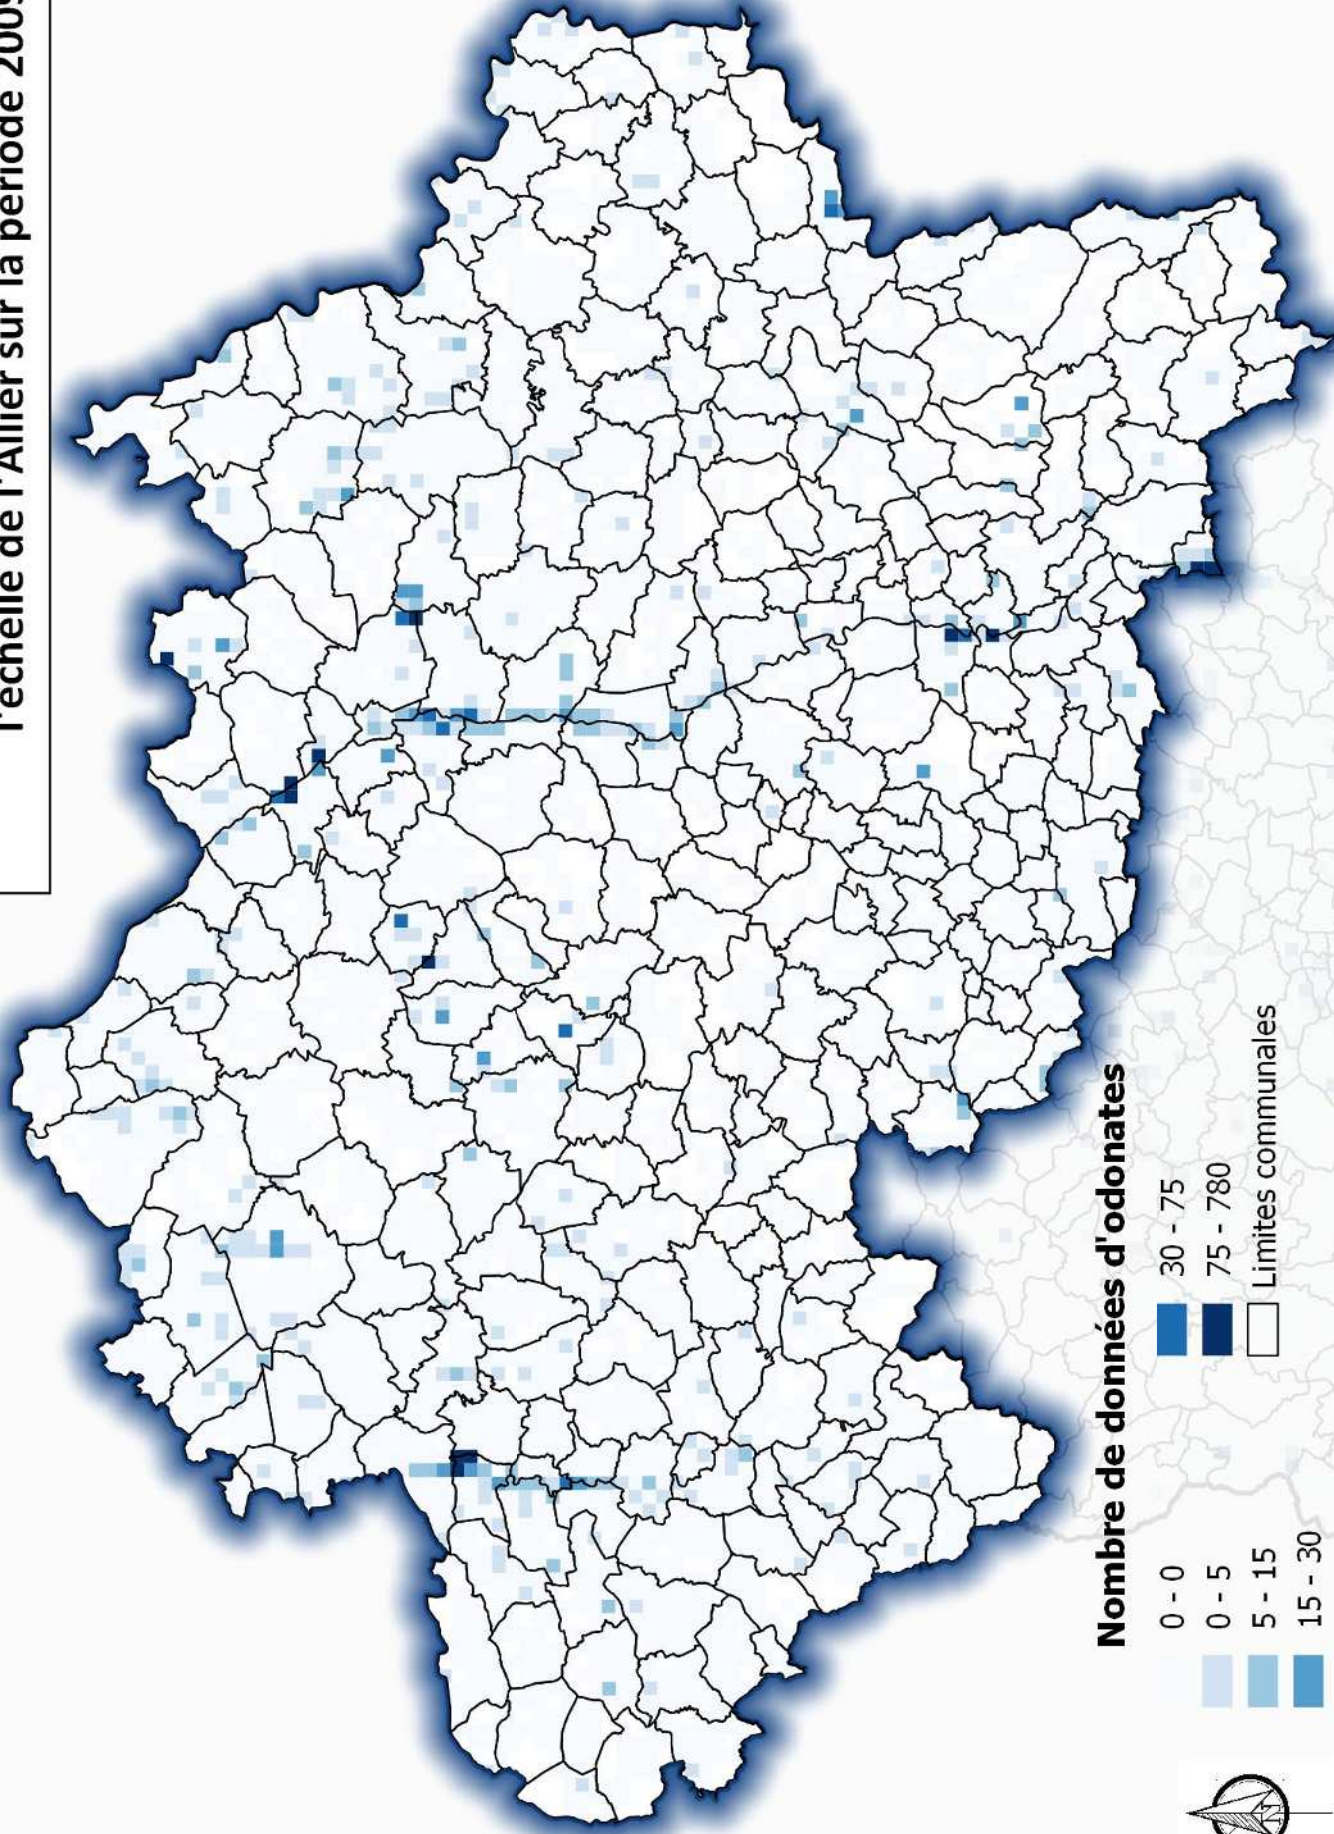

Nombre de données d'odonates par maille 1x1km à l'échelle de l'Allier sur la période 2009 - 2016

Nombre de données d'odonates

- 0 - 0
- 0 - 5
- 5 - 15
- 15 - 30
- 30 - 75
- 75 - 780
- Limites communales

Conception : LPO Auvergne / Mai 2017
Source : faune-auvergne.org

Nombre d'espèces d'odonates par maille 1x1km à l'échelle de l'Allier sur la période 2009 - 2016

Conception : LPO Auvergne / Mai 2017
 Source : faune-auvergne.org