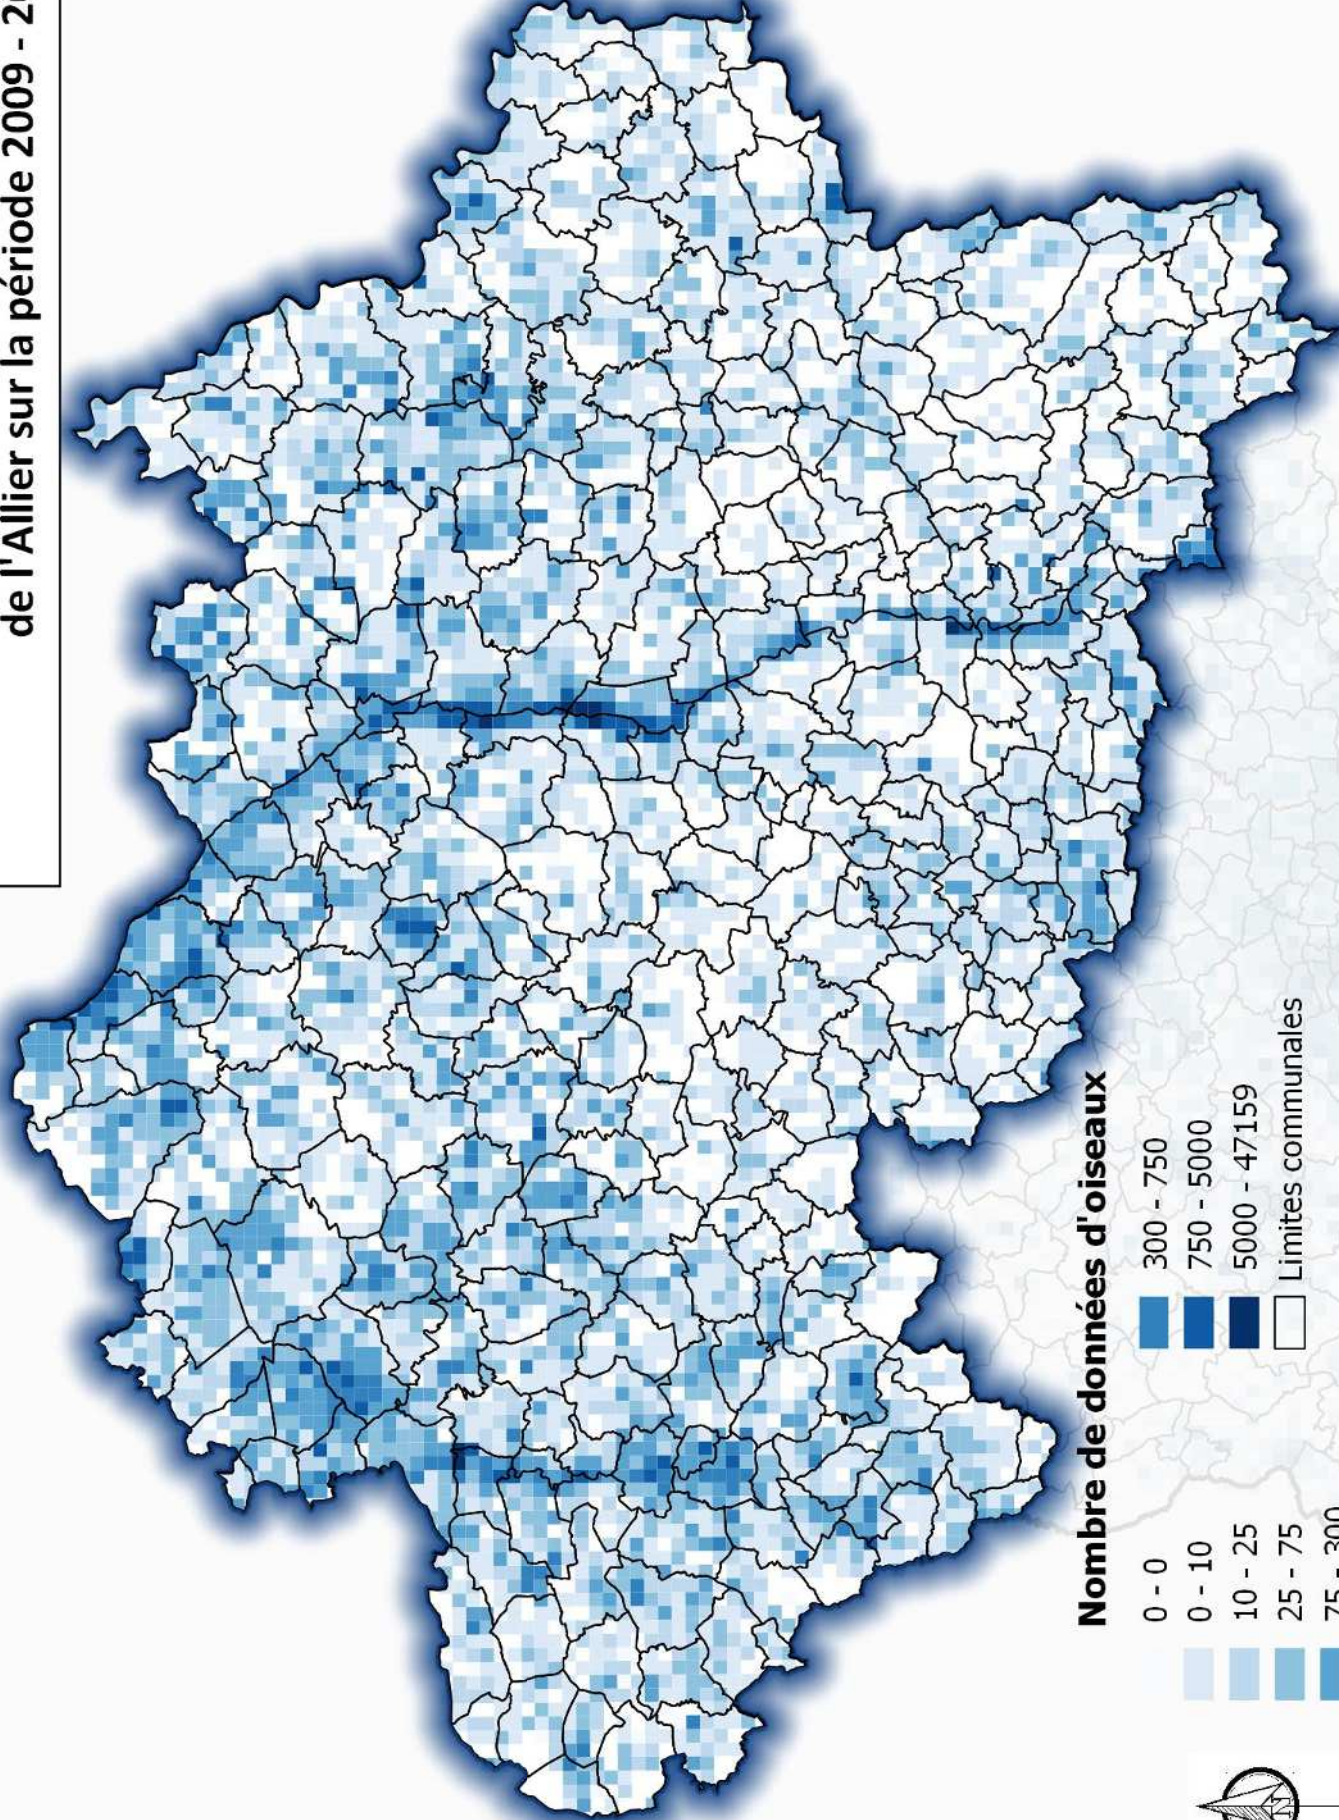

Nombre de données d'oiseaux par maille 1x1km à l'échelle de l'Allier sur la période 2009 - 2016

Conception : LPO Auvergne / Mai 2017
Source : faune-auvergne.org