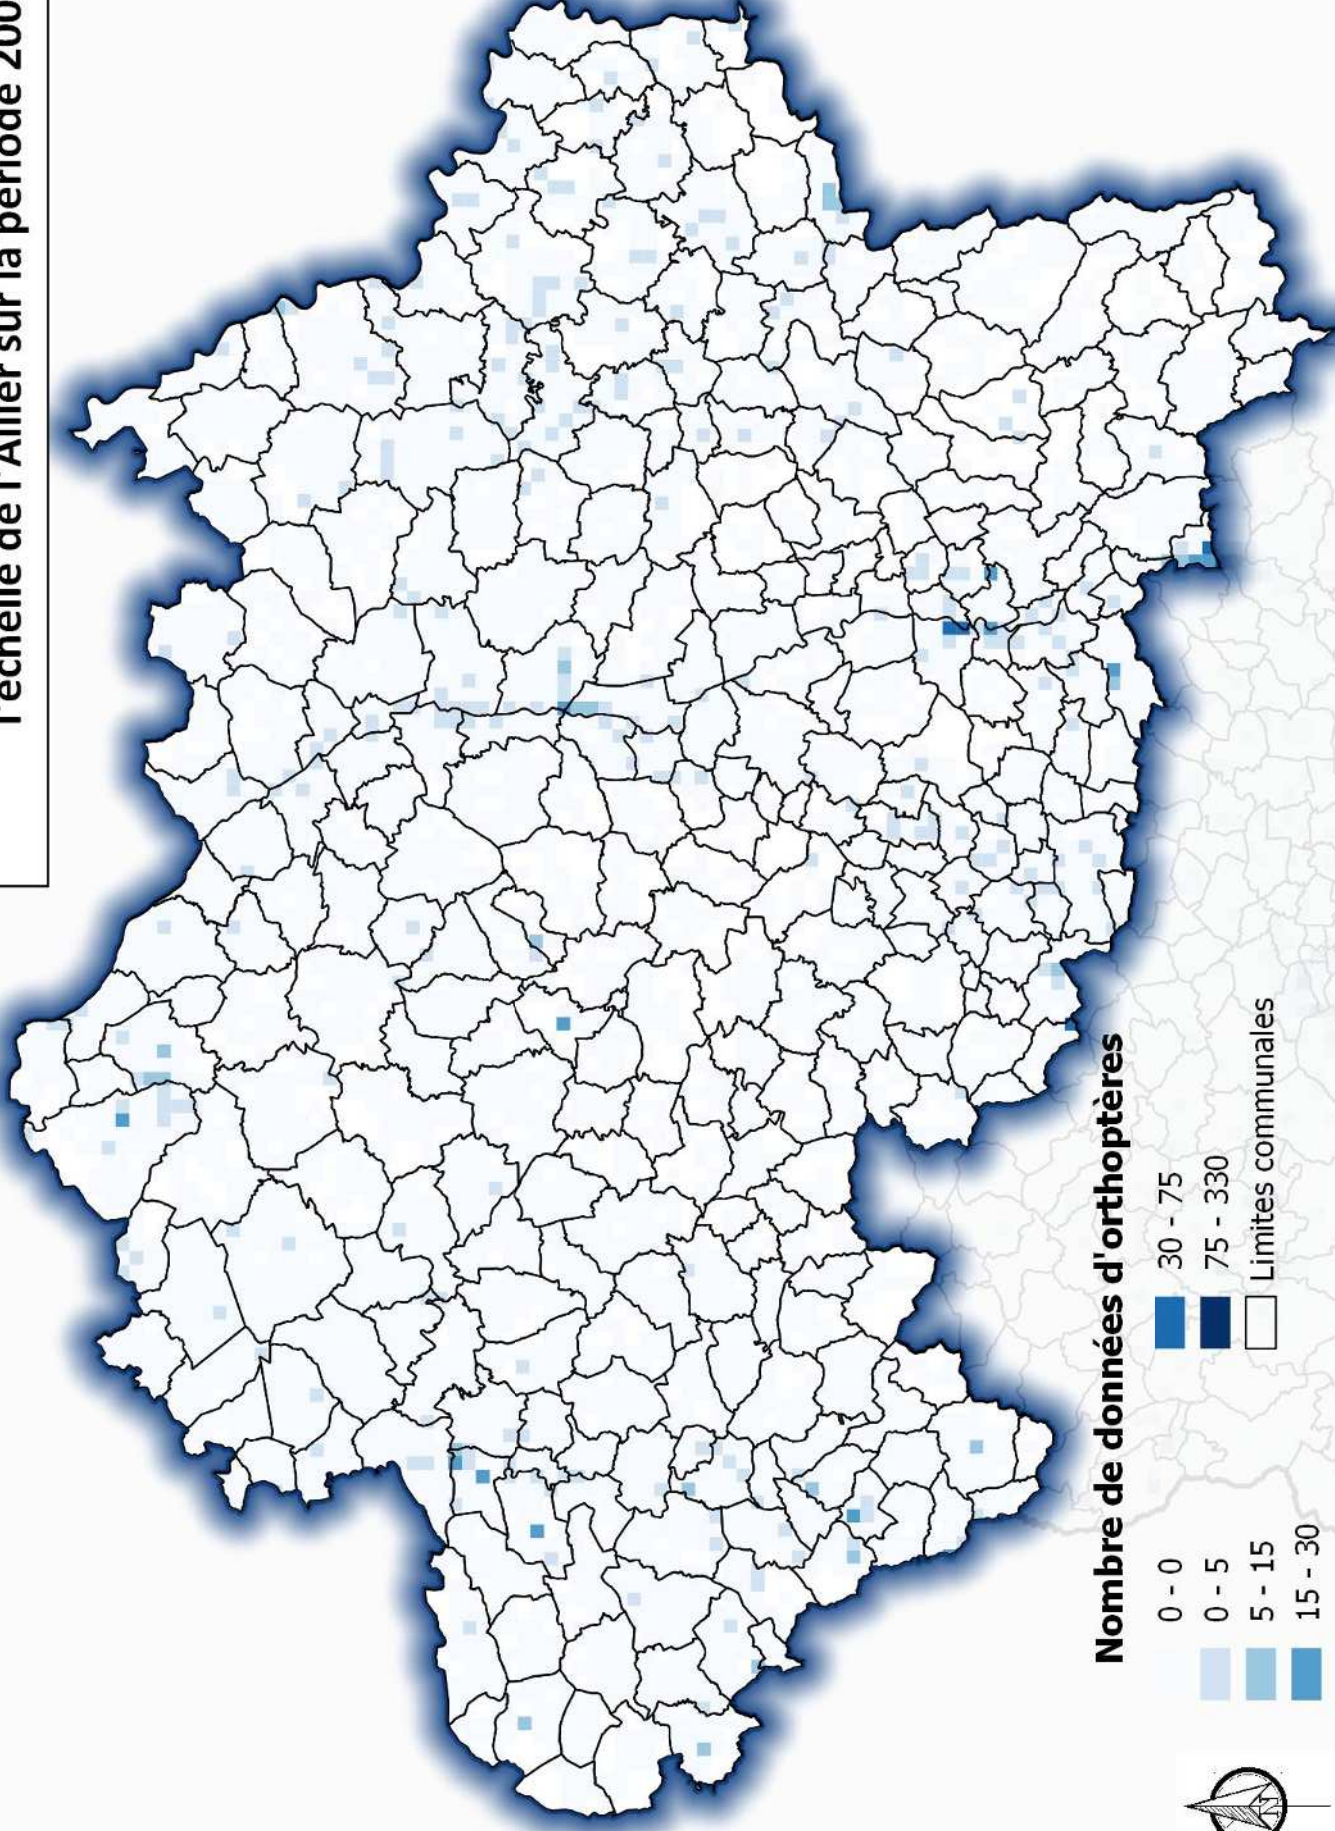

Nombre de données d'orthoptères par maille 1x1km à l'échelle de l'Allier sur la période 2009 - 2016

Nombre de données d'orthoptères

- 0 - 0
- 0 - 5
- 5 - 15
- 15 - 30
- 30 - 75
- 75 - 330
- Limites communales

Conception : LPO Auvergne / Mai 2017
Source : faune-auvergne.org

Nombre d'espèces d'orthoptères par maille 1x1km à l'échelle de l'Allier sur la période 2009 - 2016

Conception : LPO Auvergne / Mai 2017
Source : faune-auvergne.org