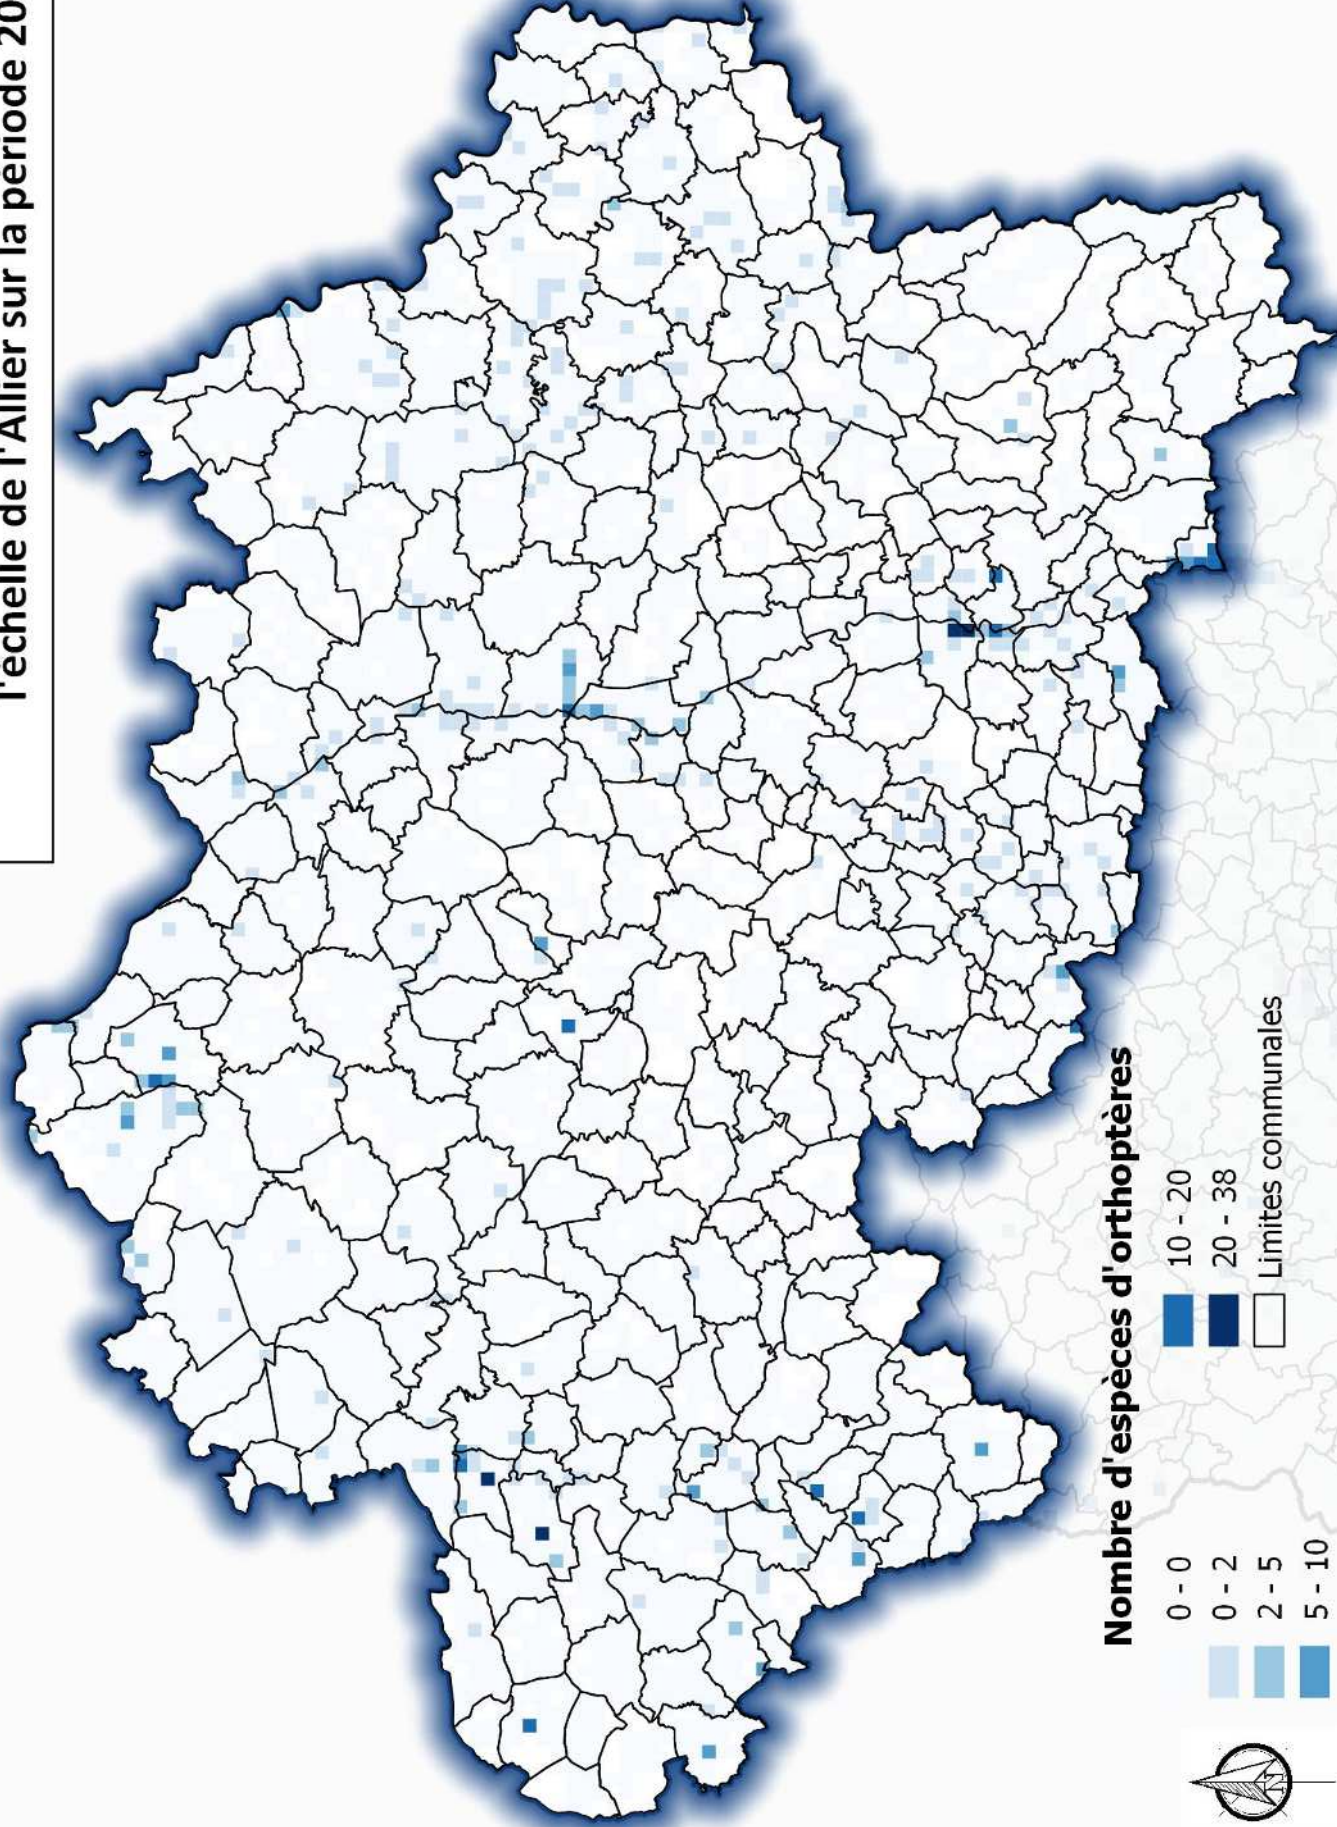

Nombre de données d'orthoptères par maille 1x1km à l'échelle de l'Allier sur la période 2009 - 2016

Nombre de données d'orthoptères

- 0 - 0
- 0 - 5
- 5 - 15
- 15 - 30
- 30 - 75
- 75 - 330
- Limites communales

Conception : LPO Auvergne / Mai 2017
Source : faune-auvergne.org

Nombre d'espèces d'orthoptères par maille 1x1km à l'échelle de l'Allier sur la période 2009 - 2016

Conception : LPO Auvergne / Mai 2017
Source : faune-auvergne.org