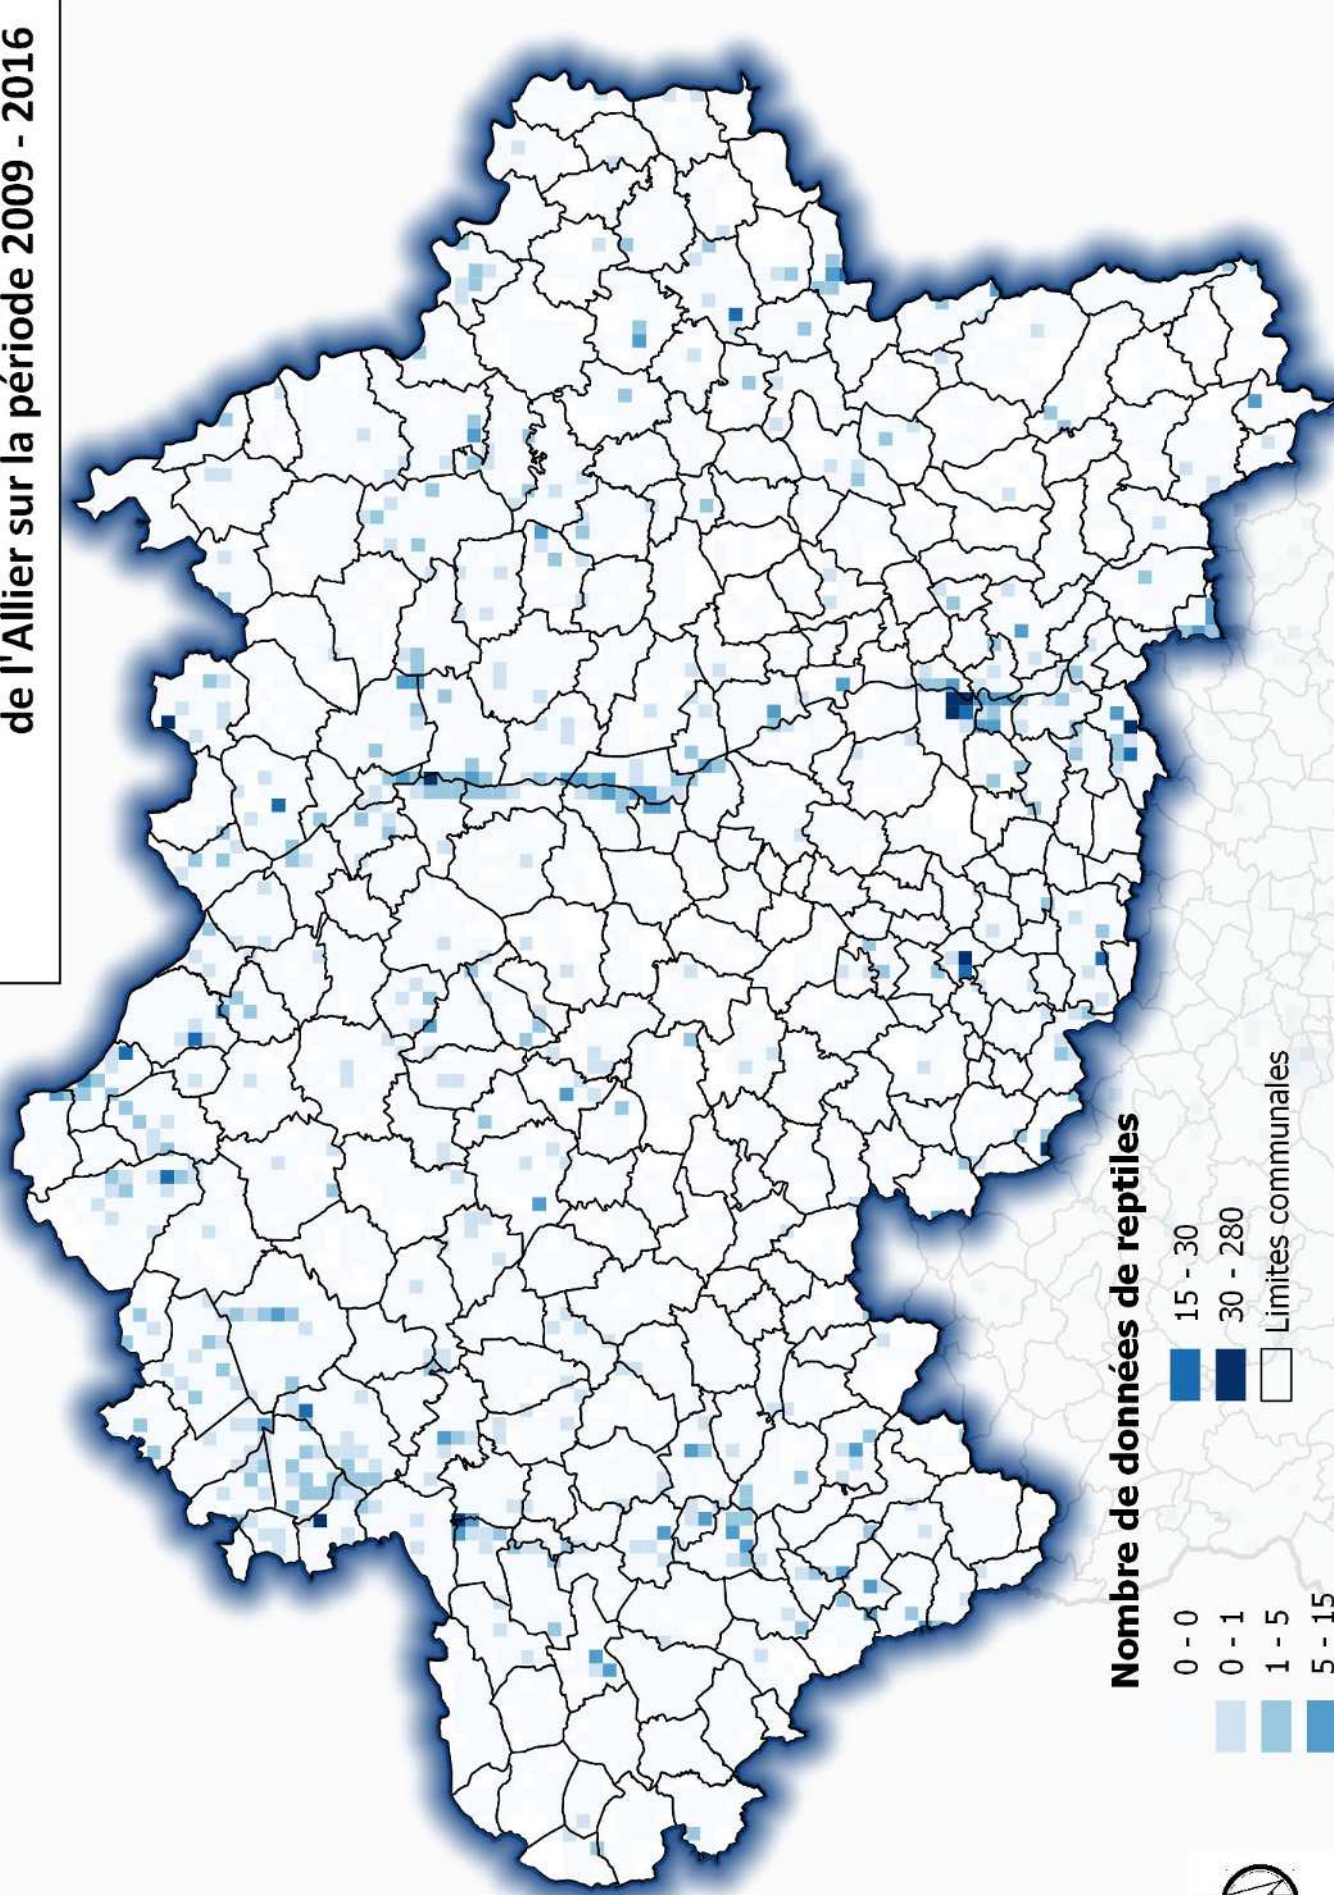

Nombre de données de reptiles par maille 1x1km à l'échelle de l'Allier sur la période 2009 - 2016

Nombre d'espèces de reptiles par maille 1x1km à l'échelle de l'Allier sur la période 2009 - 2016

Nombre d'espèces de reptiles

- 0 - 0
- 0 - 1
- 1 - 2
- 2 - 5
- 5 - 9
- Limites communales

Conception : LPO Auvergne / Mai 2017
 Source : faune-auvergne.org