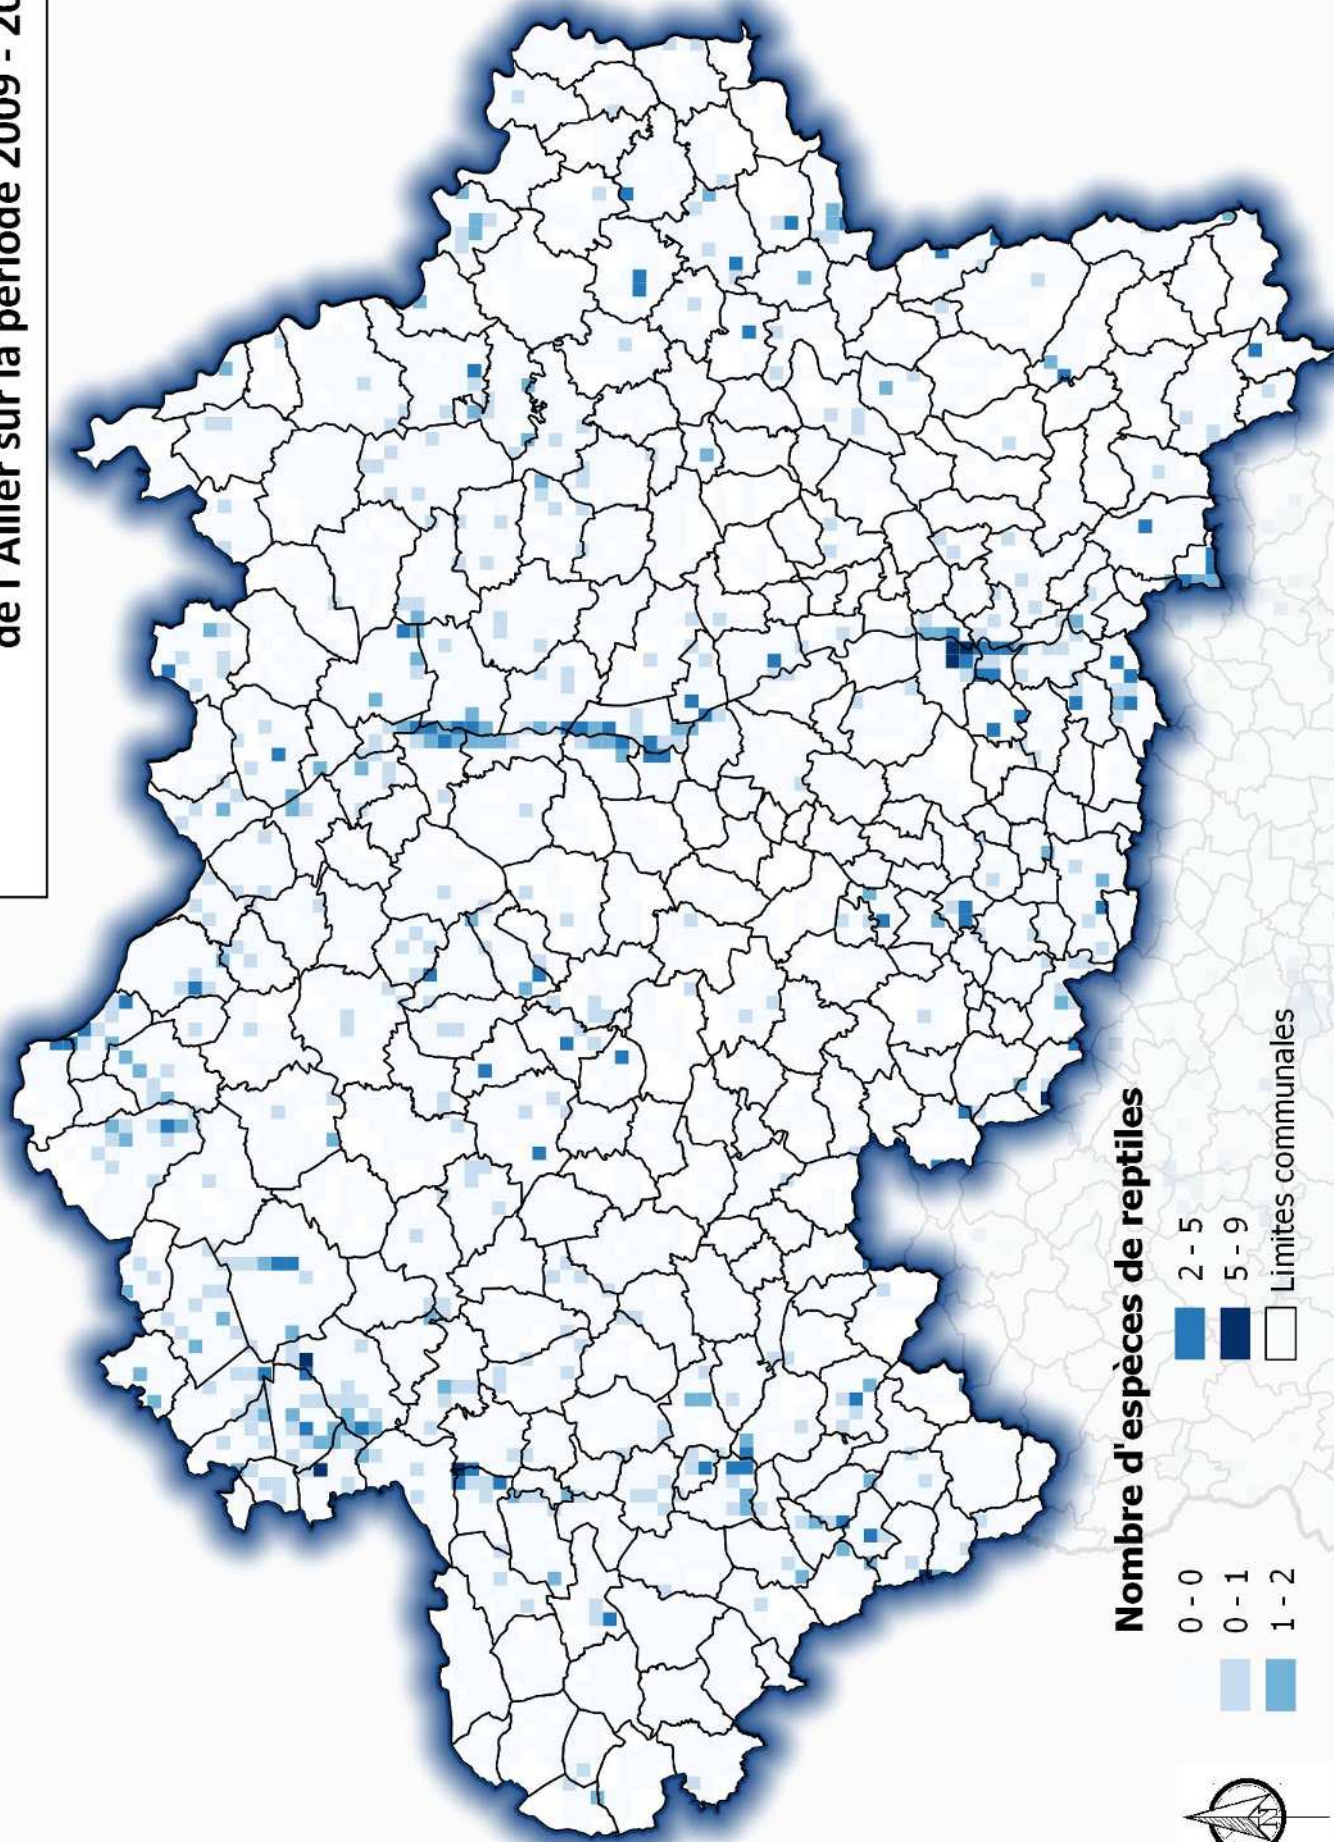

Nombre de données de reptiles par maille 1x1km à l'échelle de l'Allier sur la période 2009 - 2016

Nombre d'espèces de reptiles par maille 1x1km à l'échelle de l'Allier sur la période 2009 - 2016

Nombre d'espèces de reptiles

- 0 - 0
- 0 - 1
- 1 - 2
- 2 - 5
- 5 - 9
- Limites communales

Conception : LPO Auvergne / Mai 2017
 Source : faune-auvergne.org