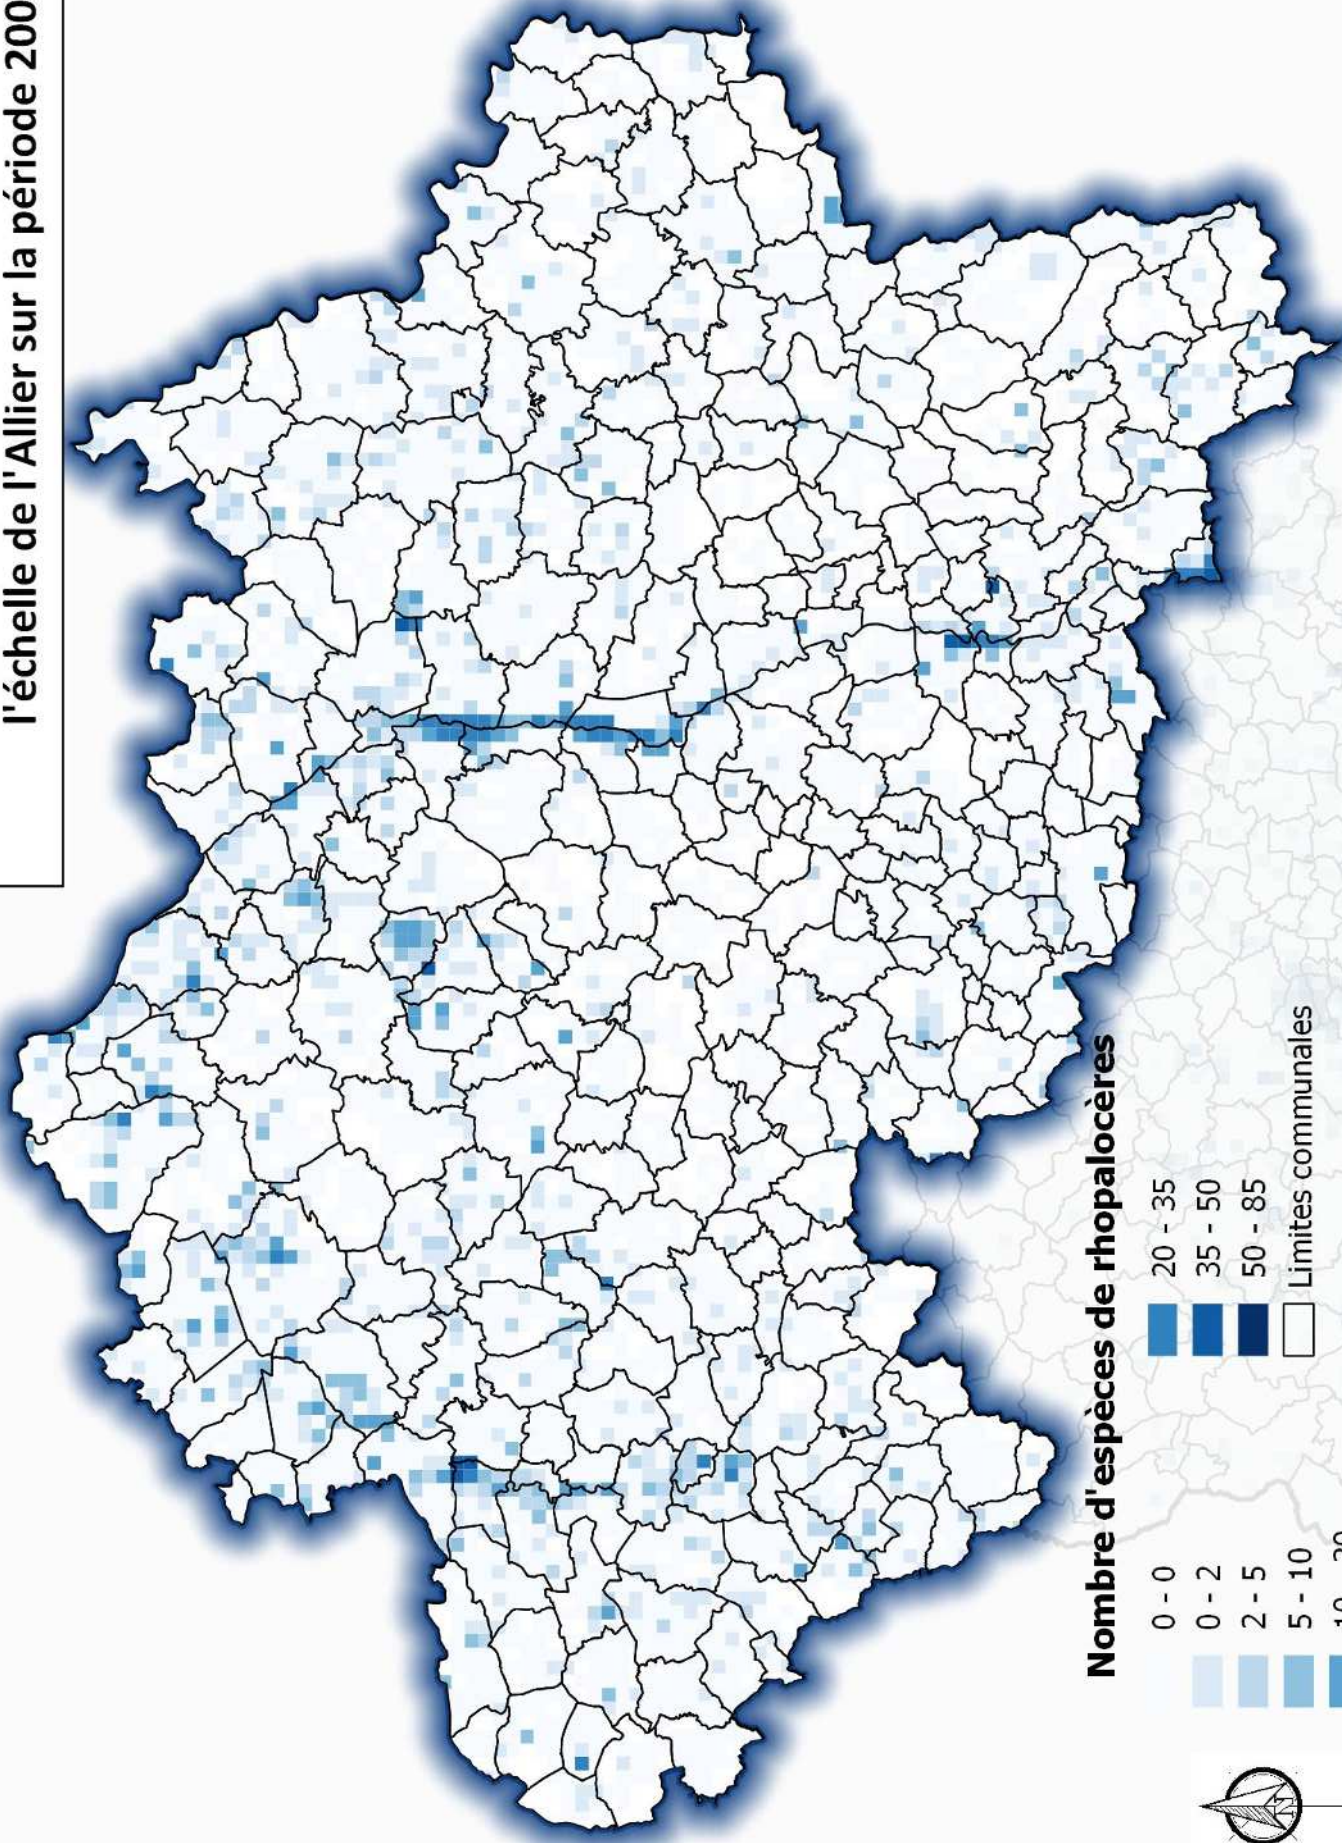

Nombre de données de rhopalocères par maille 1x1km à l'échelle de l'Allier sur la période 2009 - 2016

Nombre de données de rhopalocères

- 0 - 0
- 0 - 5
- 5 - 15
- 15 - 30
- 30 - 75
- 75 - 1012
- Limites communales

0 10 20 30 km

Conception : LPO Auvergne / Mai 2017
Source : faune-auvergne.org

Nombre d'espèces de rhopalocères par maille 1x1km à l'échelle de l'Allier sur la période 2009 - 2016

Nombre d'espèces de rhopalocères