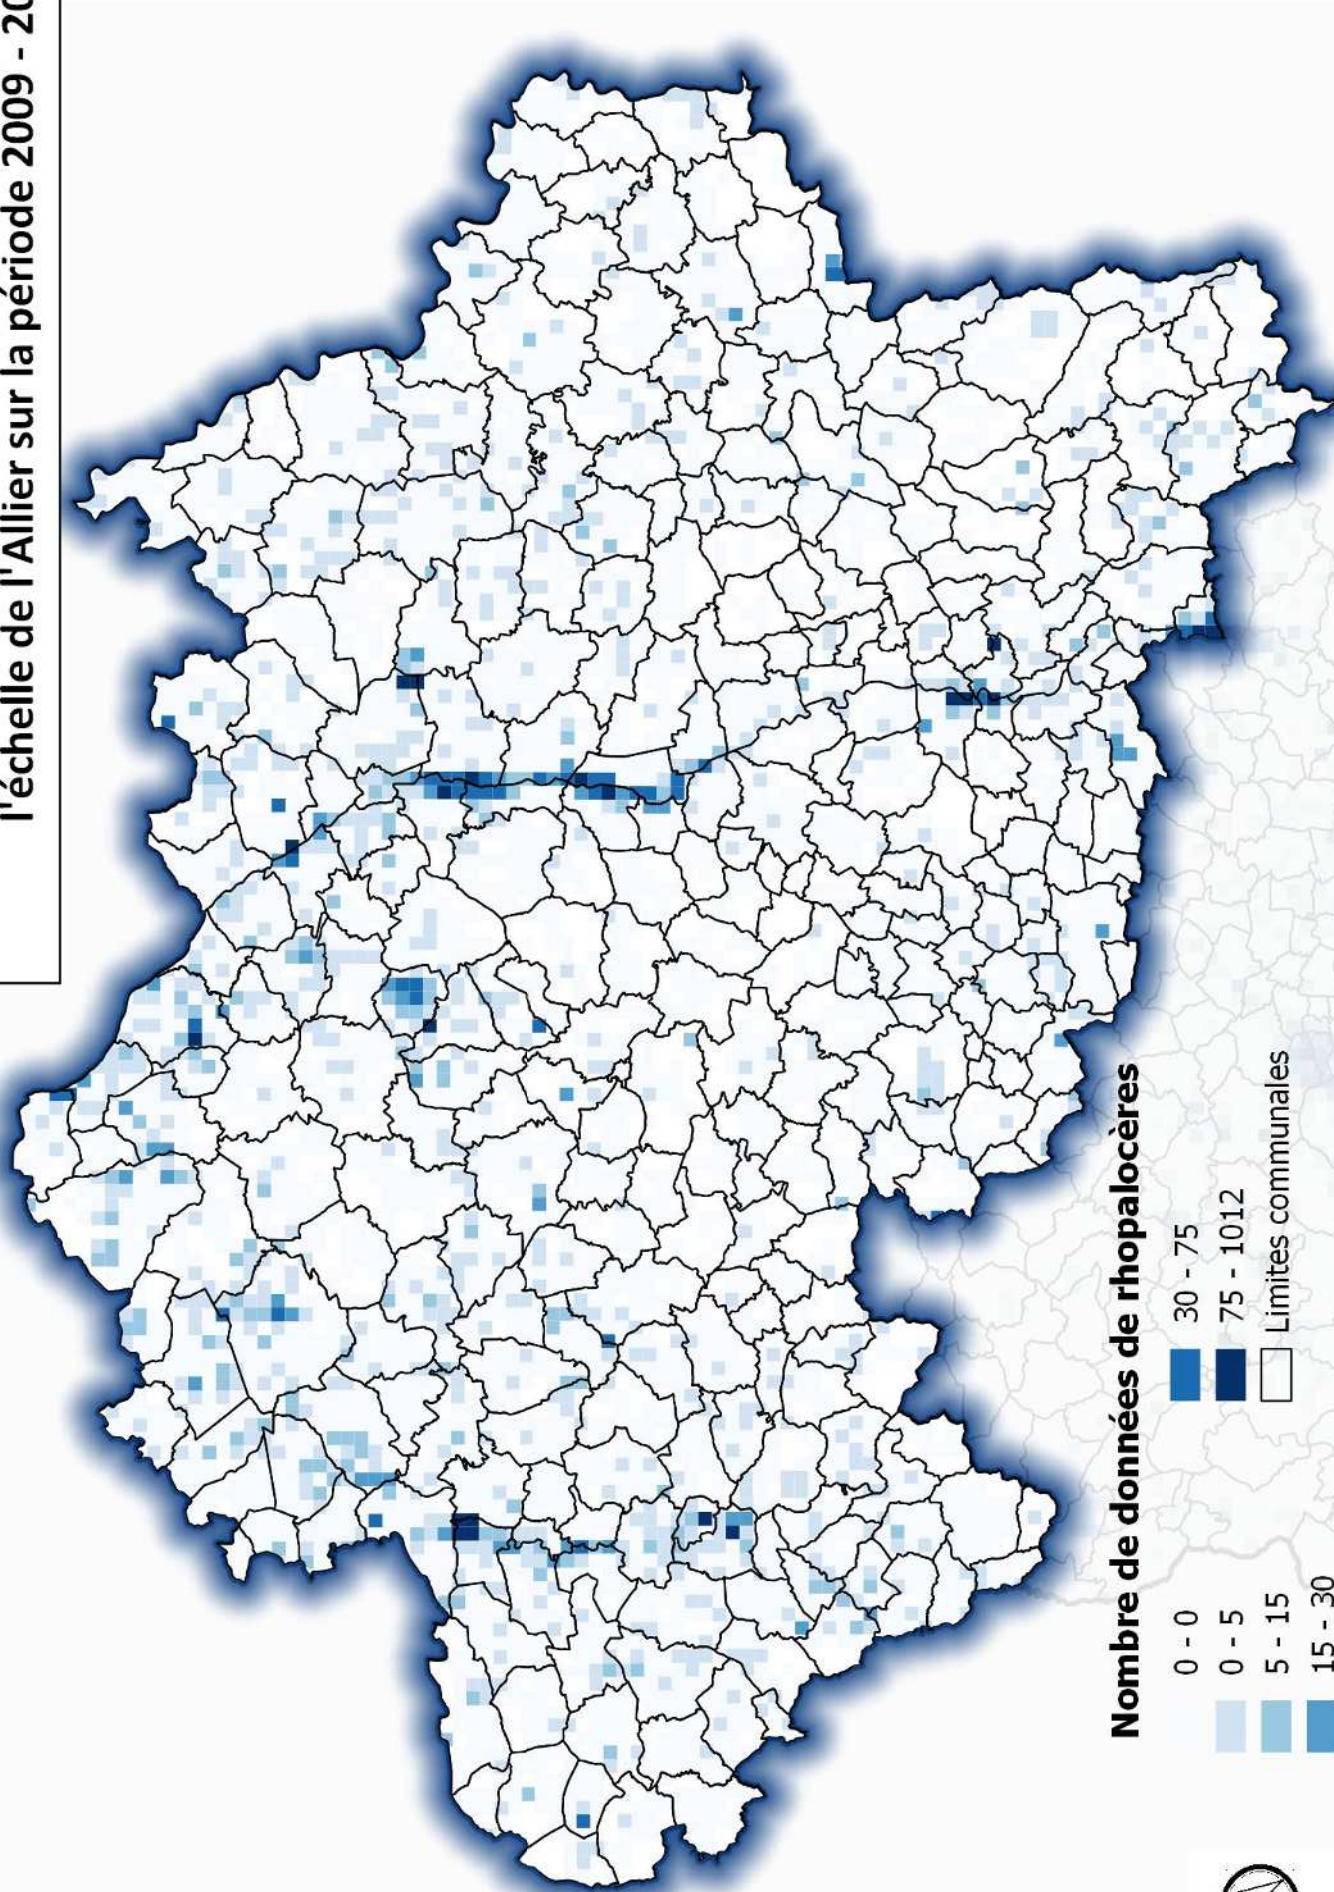

Nombre de données de rhopalocères par maille 1x1km à l'échelle de l'Allier sur la période 2009 - 2016

Nombre de données de rhopalocères

- 0 - 0
- 0 - 5
- 5 - 15
- 15 - 30
- 30 - 75
- 75 - 1012
- Limites communales

0 10 20 30 km

Conception : LPO Auvergne / Mai 2017
Source : faune-auvergne.org

Nombre d'espèces de rhopalocères par maille 1x1km à l'échelle de l'Allier sur la période 2009 - 2016

Nombre d'espèces de rhopalocères