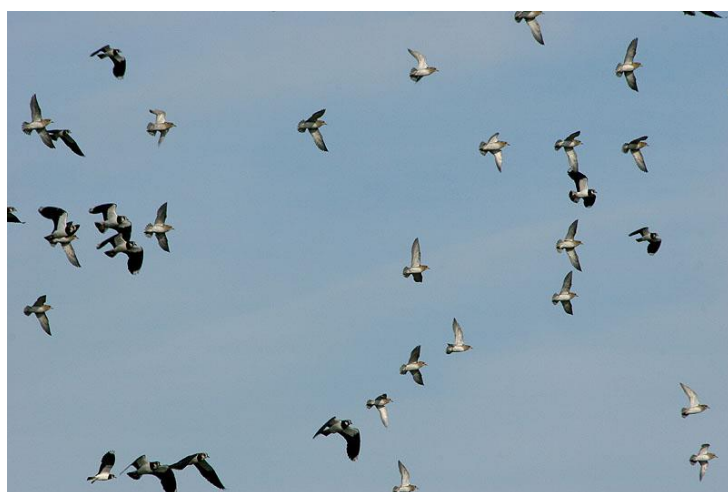

### Pluvier doré

- Silhouette de limicole haut sur pattes
- Légèrement plus petit que le vanneau
- Ventre clair l'hiver et dos écailleux à reflets dorés
- Petit bec sombre

## Où les observer ?

Les vanneaux et pluviers sont observables partout en Poitou-Charentes en hiver. Ils se regroupent principalement dans les paysages agricoles ouverts, où ils se nourrissent au sol, mais fréquentent également les zones humides (marais, bords d'étangs...). En Charente-Maritime, le Pluvier doré peut aussi se trouver le long du littoral sur les vasières.

## Défi n°4 : Où sont les rassemblements de Vanneaux huppés et Pluviers dorés ?

### Zones agricoles ouvertes

Vanneaux huppés et Pluviers dorés en vol. Photo : B. Liégeois

Le Vanneau huppé peut être observé toute l'année en Poitou-Charentes car il se reproduit localement dans les milieux agricoles ou les zones humides. Toutefois, c'est en hiver qu'on a le plus de chances de le rencontrer. À cette saison, l'espèce adopte un comportement grégaire et forme des rassemblements plus ou moins importants. À cette occasion, il peut former des groupes mixtes avec le Pluvier doré qui est un hôte uniquement hivernant dans la région. Lorsque les vagues de froid sont marquées, ces deux espèces peuvent former des groupes de plusieurs milliers d'individus. À l'inverse, lorsque le climat est plus doux, elles sont beaucoup moins abondantes.