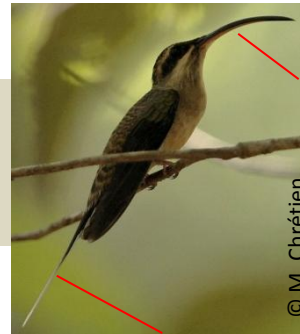

# Mémo 4 ermites

famille des Trochilidés, genre *Phaethornis*

Ermite à long bec  
*Phaethornis malaris*

- long bec courbe, mandibule inf. rouge
- gorge sombre

© M. Giraud-Audine

16 cm

Ermite à brins blancs  
*Phaethornis superciliosus*

© M. Chrétien

- long bec courbe, mandibule inf. jaune/orangée
- longs brins blancs

14 cm

Ermite de Bourcier  
*Phaethornis boucieri*

- bec droit
- brins blancs

© M. Fernandez

14 cm

Ermite roussâtre  
*Phaethornis ruber*

photos ci-dessus: © S. Uriot

© M. Fernandez

- gorge claire
- bout de la queue roux
- collier noir variable (♂)

7-9 cm

!/\\ E. nain : bout de la queue blanc  
+ gorge sombre