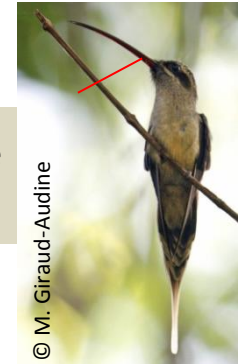

# Mémo 4 ermites

famille des Trochilidés, genre *Phaethornis*

Ermite à long bec  
*Phaethornis malaris*

- long bec courbe, mandibule inf. rouge
- gorge sombre

© M. Giraud-Audine

16 cm

Ermite à brins blancs  
*Phaethornis superciliosus*

© M. Chrétien

- long bec courbe, mandibule inf. jaune/orangée
- longs brins blancs

14 cm

Ermite de Bourcier  
*Phaethornis boucieri*

- bec droit
- brins blancs

© M. Fernandez

14 cm

Ermite roussâtre  
*Phaethornis ruber*

photos ci-dessus: © S. Uriot

© M. Fernandez

- gorge claire
- bout de la queue roux
- collier noir variable (♂)

7-9 cm

!/\\ E. nain : bout de la queue blanc  
+ gorge sombre