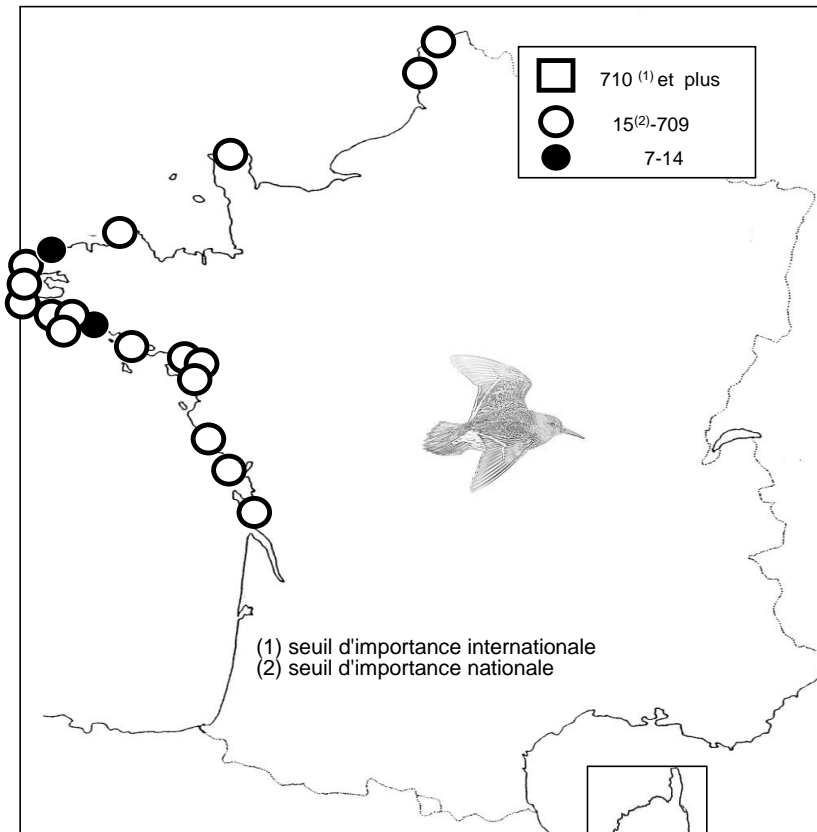

Localité	mi/01/2015
Littoral Guidel-Ploemeur + Grand Loch	8
Ile de Groix	0
Rade de Lorient	0
Rivière d'Étel	0
Baie de Quiberon	87
Ile d'Hoëdic et abords	4
Presqu'île de Rhuy	0
Golfe du Morbihan	0
Baie de Vilaine	0
Presqu'île Guérandaise	24
Loire Aval	0
Littoral Bretagne Sud (reste)	0
Littoral Sud Loire	84
Baie de Bourgneuf	0
Marais côtiers de Vendée	0
Littoral vendéen	132
Marais d'Olonne	0
Baie de l'Aiguillon-Arçay	0
Baie d'Aytré et abords	0
RN Marais d'Yves et abords	0
Ile de Ré	28
R.N. Moëze et île d'Oléron	1
Pointe Espagnole	0
Baie de Bonne Anse	0
Littoral N. Gironde (Mortagne et abords)	16
Littoral Centre Ouest (reste)	0
Marais du nord Médoc	0
Bassin d'Arcachon	0
Littoral Sud Ouest (reste)	0
Etang de Leucate	0
Étangs du Narbonnais	0
Basse plaine de l'Aude	0
Étangs de Thau et de Bagnas	0
Étangs Montpellierains	0
Camargue	0
Grand Plan du Bourg / Vigueirat	0
Complexe de l'étang de Berre	0
Salins de Pesquiers, Vieux salins	0
Corse (étangs côtiers)	0
Litt. Méditerranéen (reste)	0
Total	924

Remarque : Le graphique en dessous de chaque carte de répartition indique l'ENC (effectif national compté) de 2000 à 2015