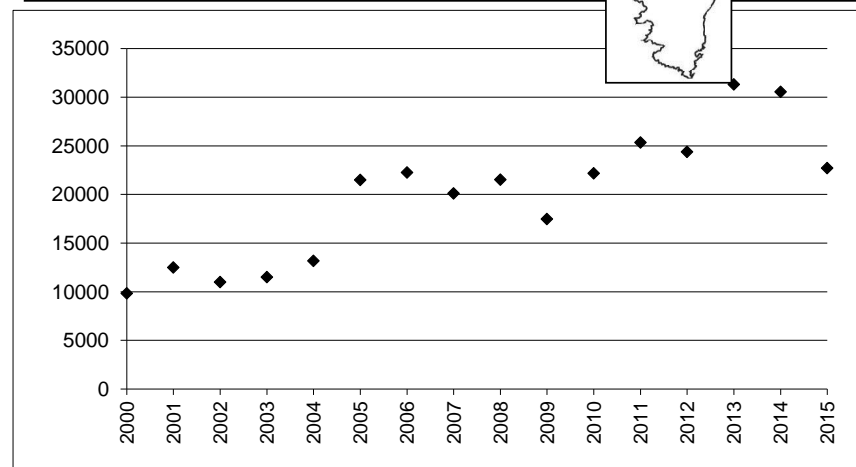

Localité	mi/01/2015
Littoral Guidel-Ploemeur + Grand Loch	113
Ile de Groix	31
Rade de Lorient	276
Rivière d'Etel	24
Baie de Quiberon	867
Ile d'Hoëdic et abords	67
Presqu'île de Rhuys	320
Golfe du Morbihan	240
Baie de Vilaine	626
Presqu'île Guérandaise	1377
Loire Aval	0
Littoral Bretagne Sud (reste)	0
Littoral Sud Loire	779
Baie de Bourgneuf	672
Marais côtiers de Vendée	0
Littoral vendéen	951
Marais d'Olonne	0
Baie de l'Aiguillon-Arçay	319
Baie d'Aytré et abords	280
RN Marais d'Yves et abords	149
Ile de Ré	3230
R.N. Moëze et île d'Oléron	1940
Pointe Espagnole	24
Baie de Bonne Anse	12
Littoral N. Gironde (Mortagne et abords)	71
Littoral Centre Ouest (reste)	102
Marais du nord Médoc	12
Bassin d'Arcachon	824
Littoral Sud Ouest (reste)	0
Etang de Leucate	9
Etangs du Narbonnais	0
Basse plaine de l'Aude	0
Etangs de Thau et de Bagnas	0
Etangs Montpellierains	38
Camargue	0
Grand Plan du Bourg / Vigueirat	0
Complexe de l'étang de Berre	0
Salins de Pesquiers, Vieux salins	0
Corse (étangs côtiers)	0
Litt. Méditerranéen (reste)	0

Total 23 698

Remarque : Le graphique en dessous de chaque carte de répartition indique l'ENC (effectif national compté) de 2000 à 2015