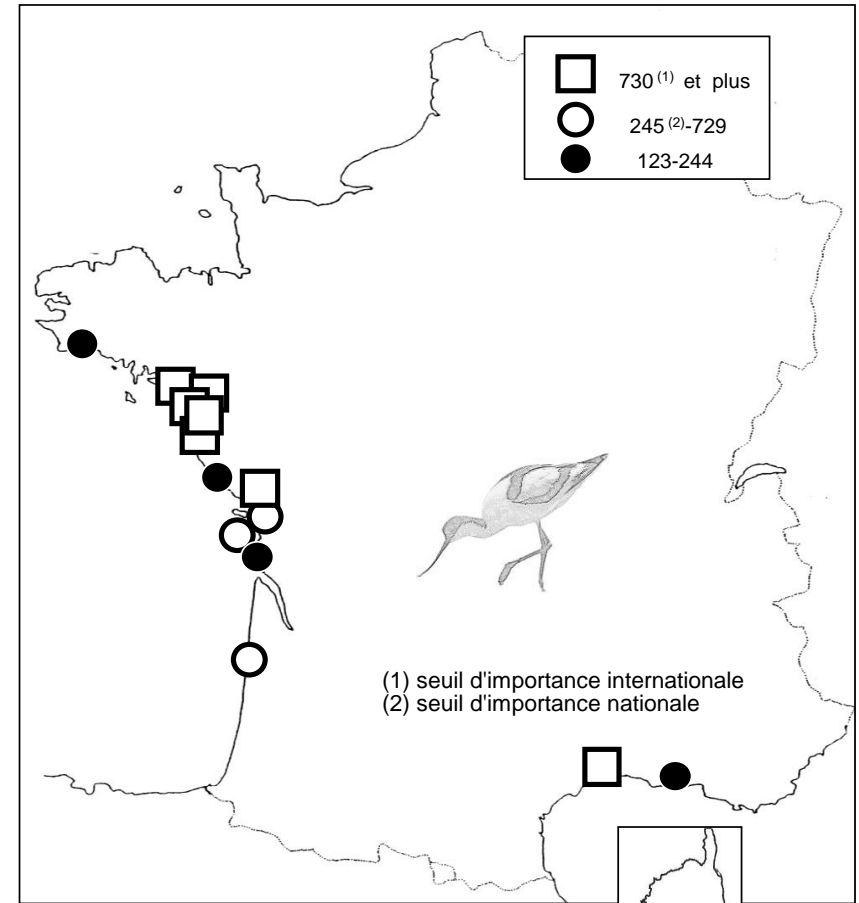

Localité	mi/01/2015
Littoral Guidel-Ploemeur + Grand Loch	0
Ile de Groix	0
Rade de Lorient	0
Rivière d'Etel	0
Baie de Quiberon	0
Ile d'Hoëdic et abords	0
Presqu'île de Rhuys	0
Golfe du Morbihan	1309
Baie de Vilaine	938
Presqu'île Guérandaise	1007
Loire Aval	867
Littoral Bretagne Sud (reste)	0
Littoral Sud Loire	30
Baie de Bourgneuf	3001
Marais côtiers de Vendée	7
Littoral vendéen	0
Marais d'Olonne	200
Baie de l'Aiguillon-Arçay	19080
Baie d'Aytré et abords	0
RN Marais d'Yves et abords	507
Ile de Ré	5
R.N. Moëze et île d'Oléron	643
Pointe Espagnole	0
Baie de Bonne Anse	0
Littoral N. Gironde (Mortagne et abords)	216
Littoral Centre Ouest (reste)	2
Marais du nord Médoc	0
Bassin d'Arcachon	707
Littoral Sud Ouest (reste)	0
Etang de Leucate	0
Etangs du Narbonnais	0
Basse plaine de l'Aude	0
Etangs de Thau et de Bagnas	0
Etangs Montpelliérains	731
Camargue	208
Grand Plan du Bourg / Vigueirat	0
Complexe de l'étang de Berre	3
Salins de Pesquiers, Vieux salins	0
Corse (étangs côtiers)	0
Litt. Méditerranéen (reste)	101

Total **30 072**

Remarque : Le graphique en dessous de chaque carte de répartition indique l'ENC (effectif national compté) de 2000 à 2015