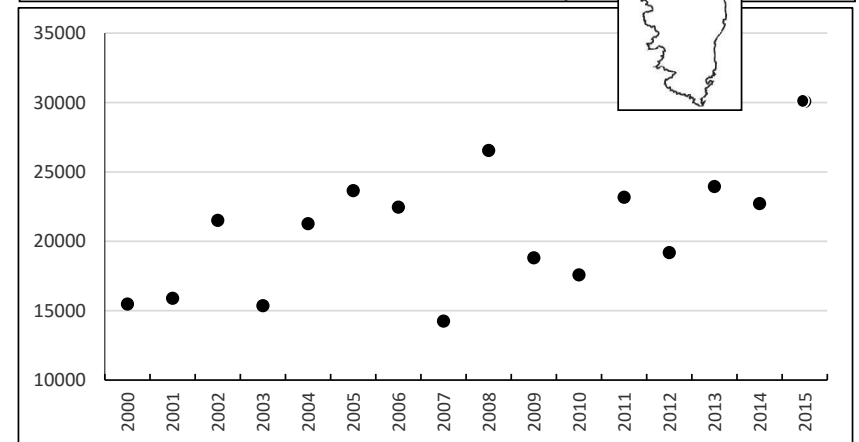

Localité	mi/01/2015
Littoral Guidel-Ploemeur + Grand Loch	0
Ile de Groix	0
Rade de Lorient	0
Rivière d'Etel	0
Baie de Quiberon	0
Ile d'Hoëdic et abords	0
Presqu'île de Rhuys	0
Golfe du Morbihan	1309
Baie de Vilaine	938
Presqu'île Guérandaise	1007
Loire Aval	867
Littoral Bretagne Sud (reste)	0
Littoral Sud Loire	30
Baie de Bourgneuf	3001
Marais côtiers de Vendée	7
Littoral vendéen	0
Marais d'Olonne	200
Baie de l'Aiguillon-Arçay	19080
Baie d'Aytré et abords	0
RN Marais d'Yves et abords	507
Ile de Ré	5
R.N. Moëze et île d'Oléron	643
Pointe Espagnole	0
Baie de Bonne Anse	0
Littoral N. Gironde (Mortagne et abords)	216
Littoral Centre Ouest (reste)	2
Marais du nord Médoc	0
Bassin d'Arcachon	707
Littoral Sud Ouest (reste)	0
Etang de Leucate	0
Etangs du Narbonnais	0
Basse plaine de l'Aude	0
Etangs de Thau et de Bagnas	0
Etangs Montpelliérains	731
Camargue	208
Grand Plan du Bourg / Vigueirat	0
Complexe de l'étang de Berre	3
Salins de Pesquiers, Vieux salins	0
Corse (étangs côtiers)	0
Litt. Méditerranéen (reste)	101

Total **30 072**

Remarque : Le graphique en dessous de chaque carte de répartition indique l'ENC (effectif national compté) de 2000 à 2015