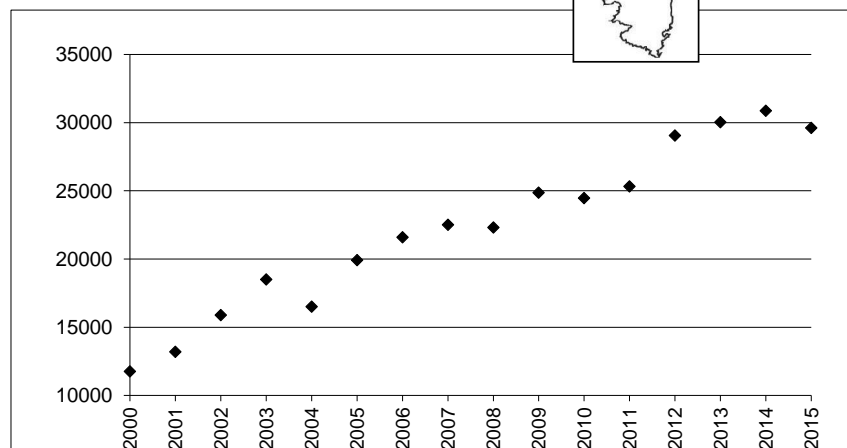

Localité	mi/01/2015
Littoral Guidel-Ploemeur + Grand Loch	55
Ile de Groix	100
Rade de Lorient	396
Rivière d'Etel	10
Baie de Quiberon	1772
Ile d'Hoëdic et abords	34
Presqu'île de Rhuys	256
Golfe du Morbihan	0
Baie de Vilaine	252
Presqu'île Guérandaise	406
Loire Aval	170
Littoral Bretagne Sud (reste)	0
Littoral Sud Loire	148
Baie de Bourgneuf	1385
Marais côtiers de Vendée	0
Littoral vendéen	751
Marais d'Olonne	0
Baie de l'Aiguillon-Arçay	150
Baie d'Aytré et abords	132
RN Marais d'Yves et abords	43
Ile de Ré	2337
R.N. Moëze et île d'Oléron	1195
Pointe Espagnole	94
Baie de Bonne Anse	84
Littoral N. Gironde (Mortagne et abords)	45
Littoral Centre Ouest (reste)	3
Marais du nord Médoc	6
Bassin d'Arcachon	317
Littoral Sud Ouest (reste)	0
Etang de Leucate	13
Etangs du Narbonnais	0
Basse plaine de l'Aude	1
Etangs de Thau et de Bagnas	0
Etangs Montpellierains	0
Camargue	86
Grand Plan du Bourg / Vigueirat	0
Complexe de l'étang de Berre	0
Salins de Pesquiers, Vieux salins	0
Corse (étangs côtiers)	0
Litt. Méditerranéen (reste)	0

Total **29 623**

Remarque : Le graphique en dessous de chaque carte de répartition indique l'ENC (effectif national compté) de 2000 à 2015