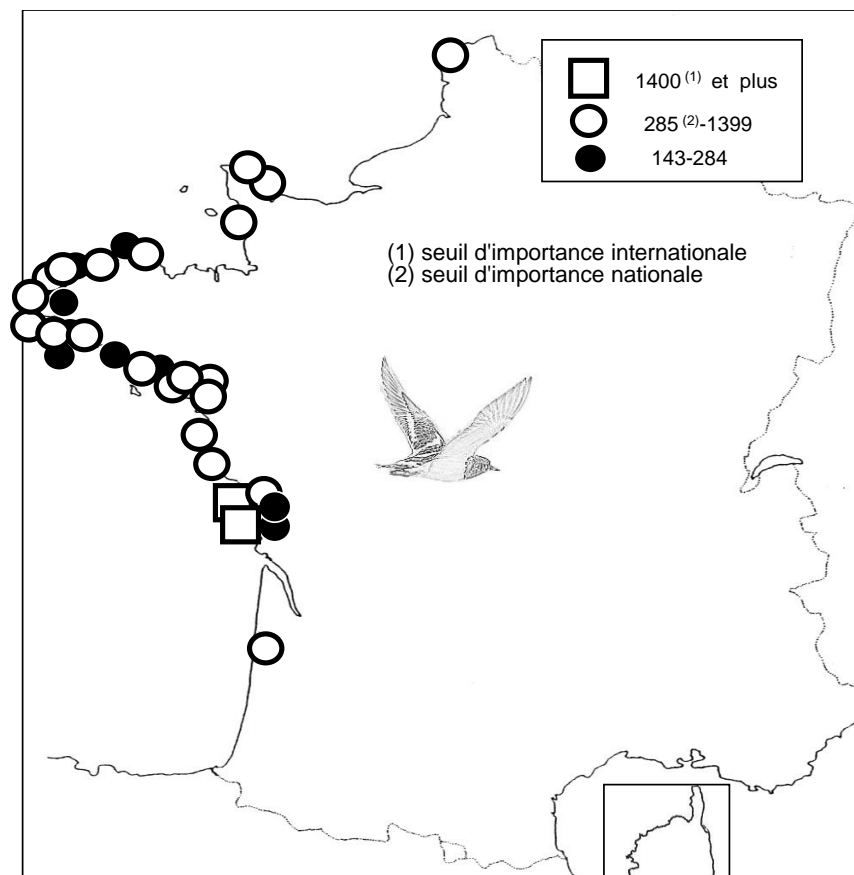

Localité	mi/01/2015
Littoral Guidel-Ploemeur + Grand Loch	113
Ile de Groix	31
Rade de Lorient	276
Rivière d'Etel	24
Baie de Quiberon	867
Ile d'Hoëdic et abords	67
Presqu'île de Rhuys	320
Golfe du Morbihan	240
Baie de Vilaine	626
Presqu'île Guérandaise	1377
Loire Aval	0
Littoral Bretagne Sud (reste)	0
Littoral Sud Loire	779
Baie de Bourgneuf	672
Marais côtiers de Vendée	0
Littoral vendéen	951
Marais d'Olonne	0
Baie de l'Aiguillon-Arçay	319
Baie d'Aytré et abords	280
RN Marais d'Yves et abords	149
Ile de Ré	3230
R.N. Moëze et île d'Oléron	1940
Pointe Espagnole	24
Baie de Bonne Anse	12
Littoral N. Gironde (Mortagne et abords)	71
Littoral Centre Ouest (reste)	102
Marais du nord Médoc	12
Bassin d'Arcachon	824
Littoral Sud Ouest (reste)	0
Etang de Leucate	9
Etangs du Narbonnais	0
Basse plaine de l'Aude	0
Etangs de Thau et de Bagnas	0
Etangs Montpellierains	38
Camargue	0
Grand Plan du Bourg / Vigueirat	0
Complexe de l'étang de Berre	0
Salins de Pesquiers, Vieux salins	0
Corse (étangs côtiers)	0
Litt. Méditerranéen (reste)	0

Total 23 698

Remarque : Le graphique en dessous de chaque carte de répartition indique l'ENC (effectif national compté) de 2000 à 2015