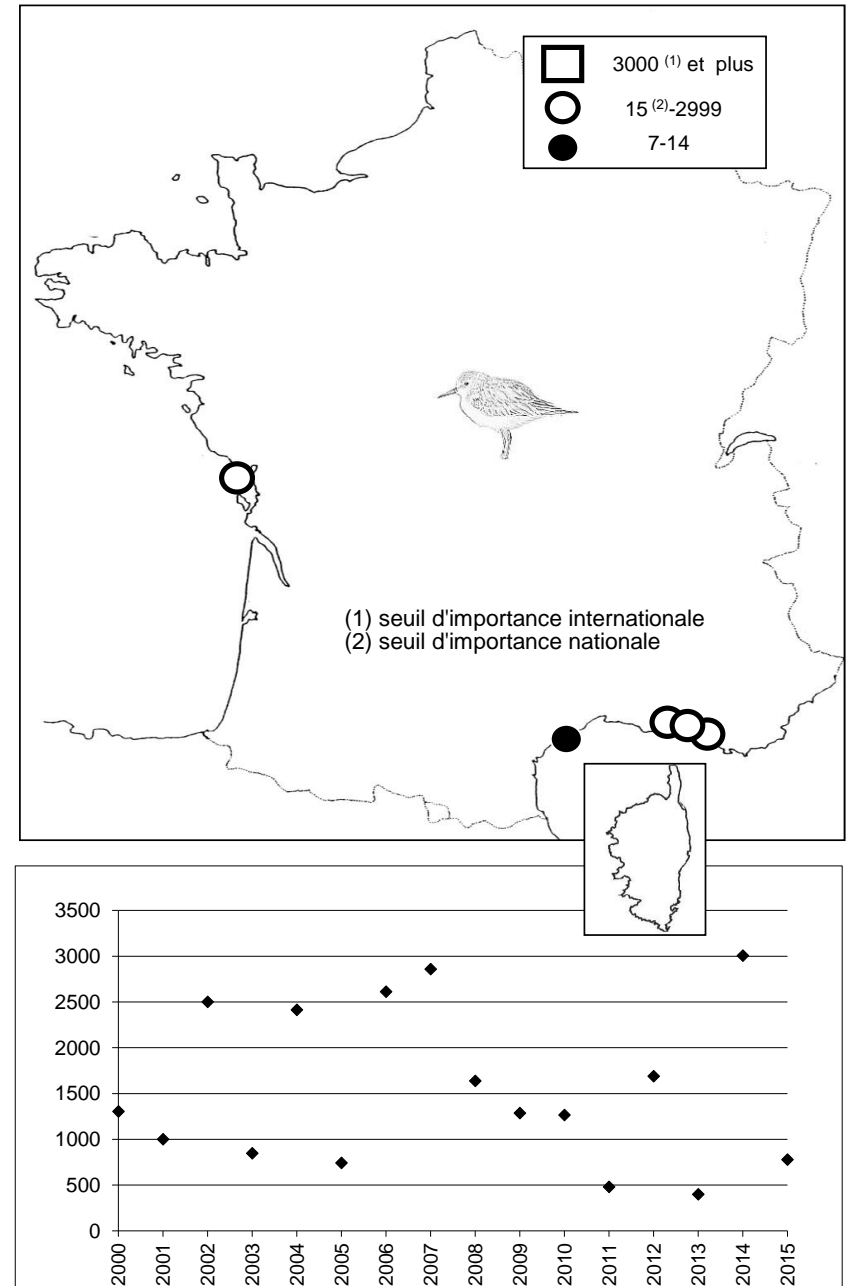

Localité	mi/01/2015
Littoral Guidel-Ploemeur + Grand Loch	0
Ile de Groix	0
Rade de Lorient	0
Rivière d'Etel	0
Baie de Quiberon	0
Ile d'Hoëdic et abords	0
Presqu'île de Rhuys	0
Golfe du Morbihan	0
Baie de Vilaine	0
Presqu'île Guérandaise	2
Loire Aval	0
Littoral Bretagne Sud (reste)	0
Littoral Sud Loire	0
Baie de Bourgneuf	1
Marais côtiers de Vendée	0
Littoral vendéen	0
Marais d'Olonne	0
Baie de l'Aiguillon-Arçay	0
Baie d'Aytré et abords	0
RN Marais d'Yves et abords	0
Ile de Ré	17
R.N. Moëze et île d'Oléron	0
Pointe Espagnole	0
Baie de Bonne Anse	0
Littoral N. Gironde (Mortagne et abords)	0
Littoral Centre Ouest (reste)	1
Marais du nord Médoc	0
Bassin d'Arcachon	6
Littoral Sud Ouest (reste)	0
Etang de Leucate	43
Etangs du Narbonnais	0
Basse plaine de l'Aude	0
Etangs de Thau et de Bagnas	12
Etangs Montpelliérains	0
Camargue	494
Grand Plan du Bourg / Viqueirat	0
Complexe de l'étang de Berre	110
Salins de Pesquiers, Vieux salins	88
Corse (étangs côtiers)	2
Litt. Méditerranéen (reste)	0

Total	776

Remarque : Le graphique en dessous de chaque carte de répartition indique l'ENC (effectif national compté) de 2000 à 2015