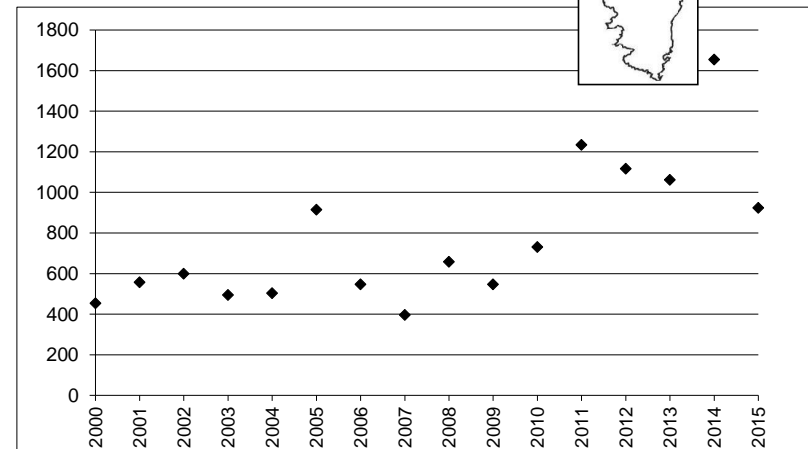

Remarque : Le graphique en dessous de chaque carte de répartition indique l'ENC (effectif national compté) de 2000 à 2015

Distribution numérique

LOCALITES

Janvier 2015

Littoral Dunkerquois

espèce	mi/01/2015
Huïtrier pie	221
Pluvier argenté	7
Grand Gravelot	98
Gravelot à collier interrompu	0
Petit Gravelot	0
Gravelot sp.	0
Tournepierre	28
Courlis cendré	17
Courlis corlieu	0
Barge à queue noire	0
Barge rousse	3
Chevalier arlequin	0
Chevalier gambette	7
Chevalier aboyeur	0
Chevalier culblanc	0
Chevalier guignette	0
Chevalier combattant	0
Chevalier sp	0
Bécasseau maubèche	0
Bécasseau minute	0
Bécasseau violet	54
Bécasseau variable	137
Bécasseau sanderling	258
Bécasseau cocorli	0
Bécasseau sp.	0
Echasse	0
Avocette	0
Vanneau huppé	0
Pluvier doré	0
Limicoles sp.	0
Total	830