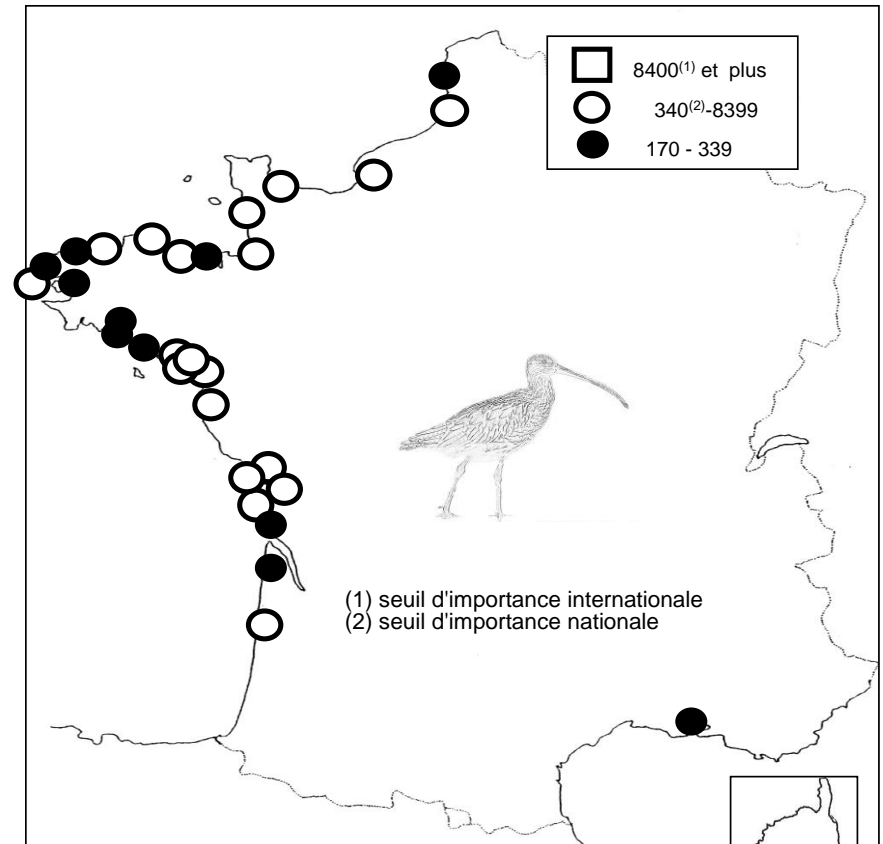

Localité	mi/01/2015
Littoral Guidel-Ploemeur + Grand Loch	27
Ile de Groix	0
Rade de Lorient	251
Rivière d'Étel	248
Baie de Quiberon	226
Ile d'Hoëdic et abords	30
Presqu'île de Rhuys	2
Golfe du Morbihan	533
Baie de Vilaine	592
Presqu'île Guérandaise	443
Loire Aval	979
Littoral Bretagne Sud (reste)	0
Littoral Sud Loire	90
Baie de Bourgneuf	1996
Marais côtiers de Vendée	14
Littoral vendéen	0
Marais d'Olonne	3
Baie de l'Aiguillon-Arçay	1384
Baie d'Aytré et abords	2
RN Marais d'Yves et abords	455
Ile de Ré	1287
R.N. Moëze et île d'Oléron	1702
Pointe Espagnole	9
Baie de Bonne Anse	168
Littoral N. Gironde (Mortagne et abords)	251
Littoral Centre Ouest (reste)	468
Marais du nord Médoc	289
Bassin d'Arcachon	2282
Littoral Sud Ouest (reste)	0
Étang de Leucate	0
Étangs du Narbonnais	0
Basse plaine de l'Aude	0
Étangs de Thau et de Bagnas	7
Étangs Montpellierains	5
Camargue	216
Grand Plan du Bourg / Vigueirat	12
Complexe de l'étang de Berre	0
Salins de Pesquiers, Vieux salins	15
Corse (étangs côtiers)	14
Litt. Méditerranéen (reste)	0

Total **30 095**

Remarque : Le graphique en dessous de chaque carte de répartition indique l'ENC (effectif national compté) de 2000 à 2015