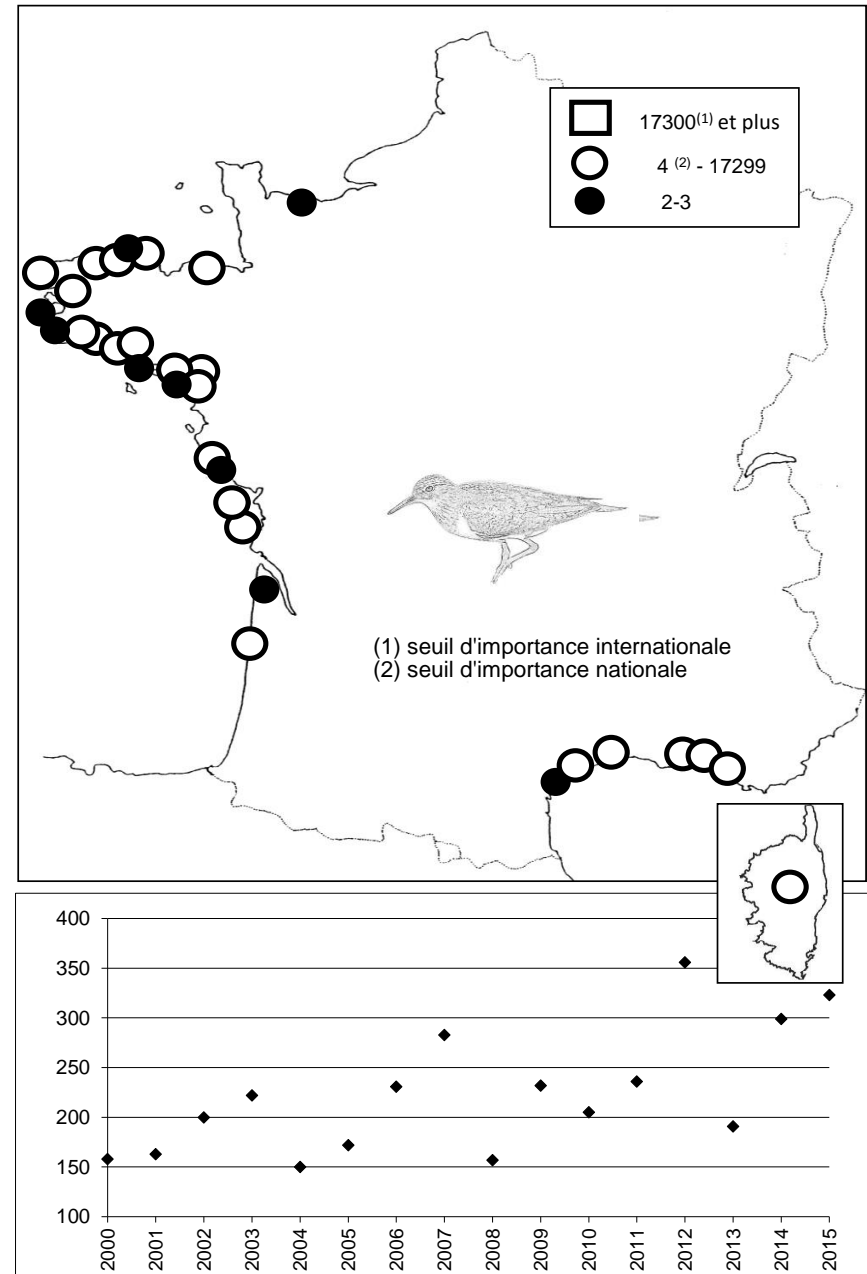

Localité	mi/01/2015
Littoral Guidel-Ploemeur + Grand Loch	0
Ile de Groix	0
Rade de Lorient	4
Rivière d'Etel	18
Baie de Quiberon	3
Ile d'Hoëdic et abords	0
Presqu'île de Rhuys	0
Golfe du Morbihan	14
Baie de Vilaine	3
Presqu'île Guérandaise	4
Loire Aval	4
Littoral Bretagne Sud (reste)	0
Littoral Sud Loire	2
Baie de Bourgneuf	0
Marais côtiers de Vendée	12
Littoral vendéen	2
Marais d'Olonne	1
Baie de l'Aiguillon-Arçay	0
Baie d'Aytré et abords	0
RN Marais d'Yves et abords	0
Ile de Ré	4
R.N. Moëze et île d'Oléron	4
Pointe Espagnole	0
Baie de Bonne Anse	0
Littoral N. Gironde (Mortagne et abords)	1
Littoral Centre Ouest (reste)	2
Marais du nord Médoc	2
Bassin d'Arcachon	17
Littoral Sud Ouest (reste)	0
Etang de Leucate	2
Etangs du Narbonnais	9
Basse plaine de l'Aude	2
Etangs de Thau et de Bagnas	16
Etangs Montpelliérains	24
Camargue	4
Grand Plan du Bourg / Vigueirat	0
Complexe de l'étang de Berre	31
Salins de Pesquiers, Vieux salins	9
Corse (étangs côtiers)	10
Litt. Méditerranéen (reste)	3
Total	323

Remarque : Le graphique en dessous de chaque carte de répartition indique l'ENC (effectif national compté) de 2000 à 2015