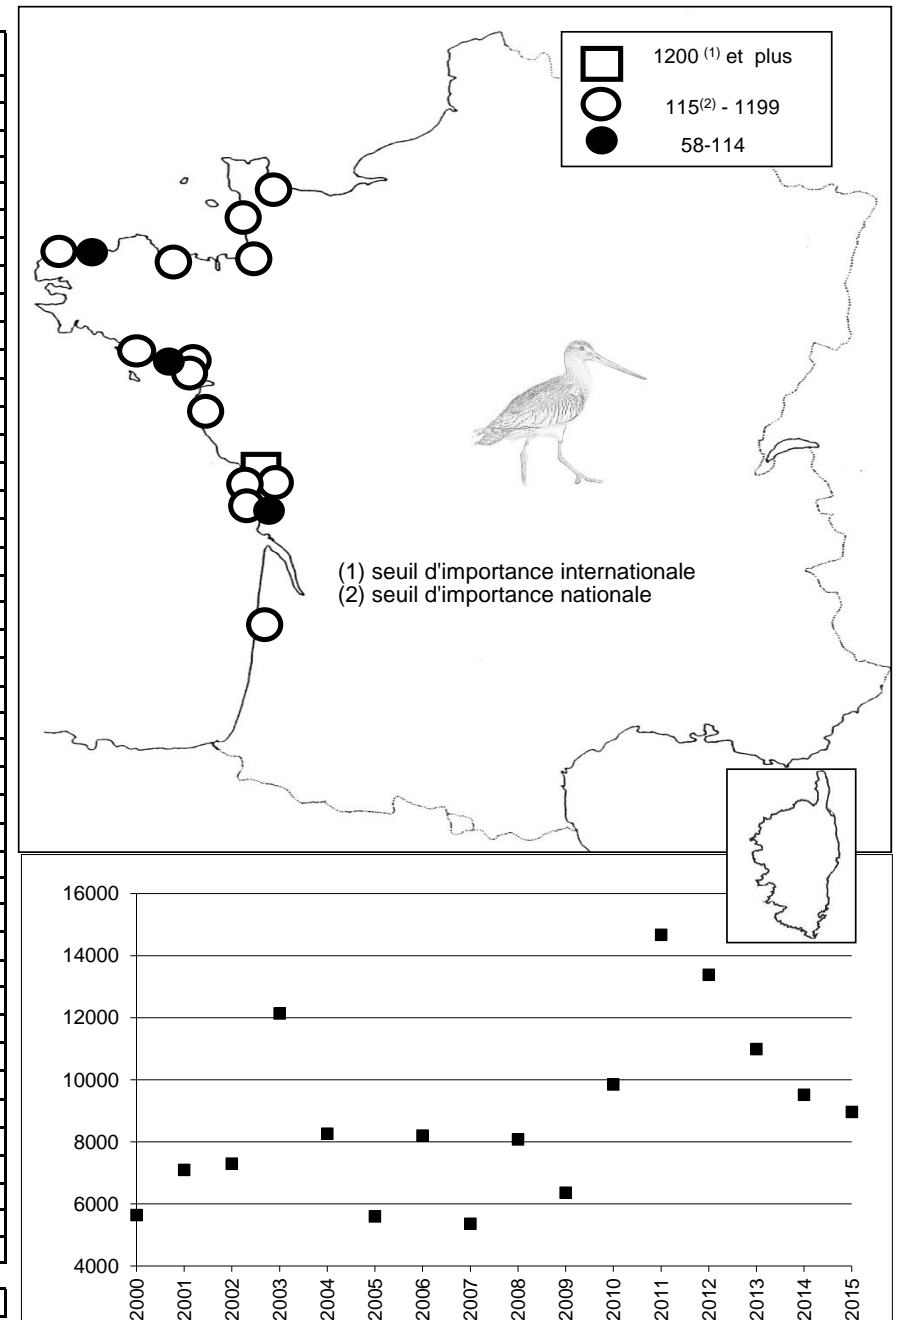

Localité	mi/01/2015
Littoral Guidel-Ploemeur + Grand Loch	0
Ile de Groix	0
Rade de Lorient	50
Rivière d'Etel	0
Baie de Quiberon	130
Ile d'Hoëdic et abords	0
Presqu'île de Rhuys	0
Golfe du Morbihan	70
Baie de Vilaine	149
Presqu'île Guérandaise	188
Loire Aval	0
Littoral Bretagne Sud (reste)	0
Littoral Sud Loire	0
Baie de Bourgneuf	1032
Marais côtiers de Vendée	0
Littoral vendéen	0
Marais d'Olonne	0
Baie de l'Aiguillon-Arcay	3044
Baie d'Aytré et abords	38
RN Marais d'Yves et abords	200
Ile de Ré	541
R.N. Moëze et île d'Oléron	565
Pointe Espagnole	80
Baie de Bonne Anse	21
Littoral N. Gironde (Mortagne et abords)	0
Littoral Centre Ouest (reste)	0
Marais du nord Médoc	12
Bassin d'Arcachon	399
Littoral Sud Ouest (reste)	0
Etang de Leucate	0
Etangs du Narbonnais	0
Basse plaine de l'Aude	0
Etangs de Thau et de Bagnas	0
Etangs Montpellierains	0
Camarque	26
Grand Plan du Bourg / Vigueirat	0
Complexe de l'étang de Berre	0
Salins de Pesquiers, Vieux salins	3
Corse (étangs côtiers)	0
Litt. Méditerranéen (reste)	0

Total **8 964**

Remarque : Le graphique en dessous de chaque carte de répartition indique l'ENC (effectif national compté) de 2000 à 2015