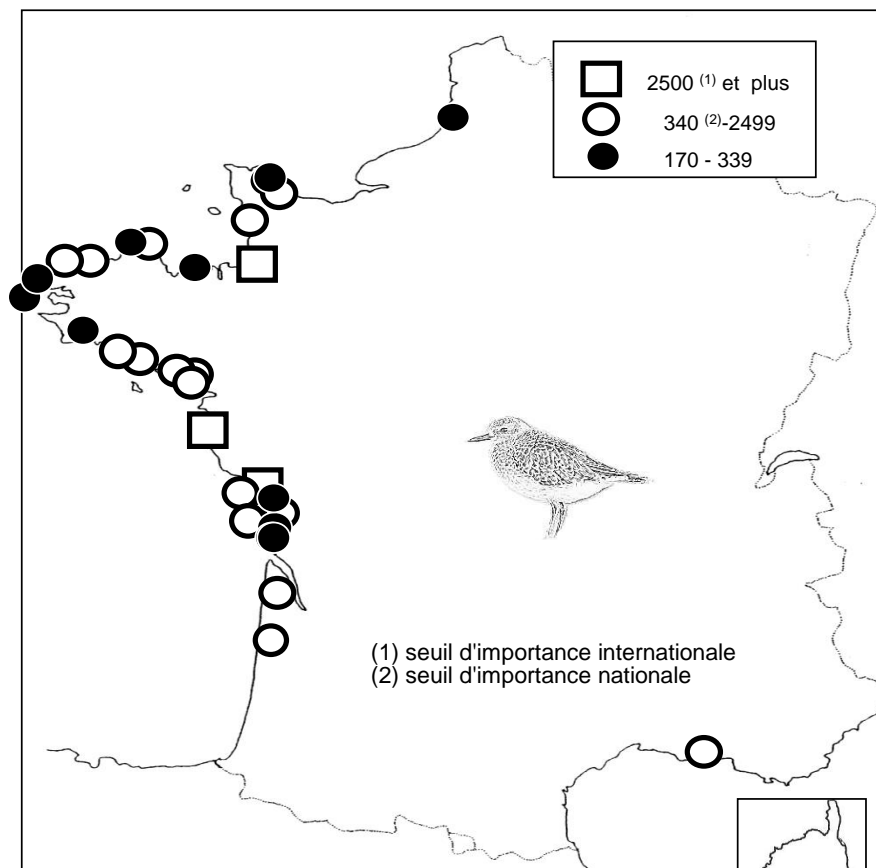

Localité	mi/01/2015
Littoral Guidel-Ploemeur + Grand Loch	2
Ile de Groix	0
Rade de Lorient	691
Rivière d'Etel	31
Baie de Quiberon	406
Ile d'Hoëdic et abords	27
Presqu'île de Rhuys	32
Golfe du Morbihan	773
Baie de Vilaine	83
Presqu'île Guérandaise	541
Loire Aval	676
Littoral Bretagne Sud (reste)	0
Littoral Sud Loire	109
Baie de Bourgneuf	3239
Marais côtiers de Vendée	11
Littoral vendéen	137
Marais d'Olonne	0
Baie de l'Aiguillon-Arçay	4170
Baie d'Aytré et abords	224
RN Marais d'Yves et abords	436
Ile de Ré	2197
R.N. Moëze et île d'Oléron	2401
Pointe Espagnole	247
Baie de Bonne Anse	284
Littoral N. Gironde (Mortagne et abords)	105
Littoral Centre Ouest (reste)	0
Marais du nord Médoc	371
Bassin d'Arcachon	1280
Littoral Sud Ouest (reste)	0
Etang de Leucate	21
Etangs du Narbonnais	38
Basse plaine de l'Aude	0
Etangs de Thau et de Bagnas	1
Etangs Montpellierains	64
Camargue	1141
Grand Plan du Bourg / Vigueirat	118
Complexe de l'étang de Berre	0
Salins de Pesquiers, Vieux salins	5
Corse (étangs côtiers)	0
Litt. Méditerranéen (reste)	0

Total **30 166**

Remarque : Le graphique en dessous de chaque carte de répartition indique l'ENC (effectif national compté) de 2000 à 2015