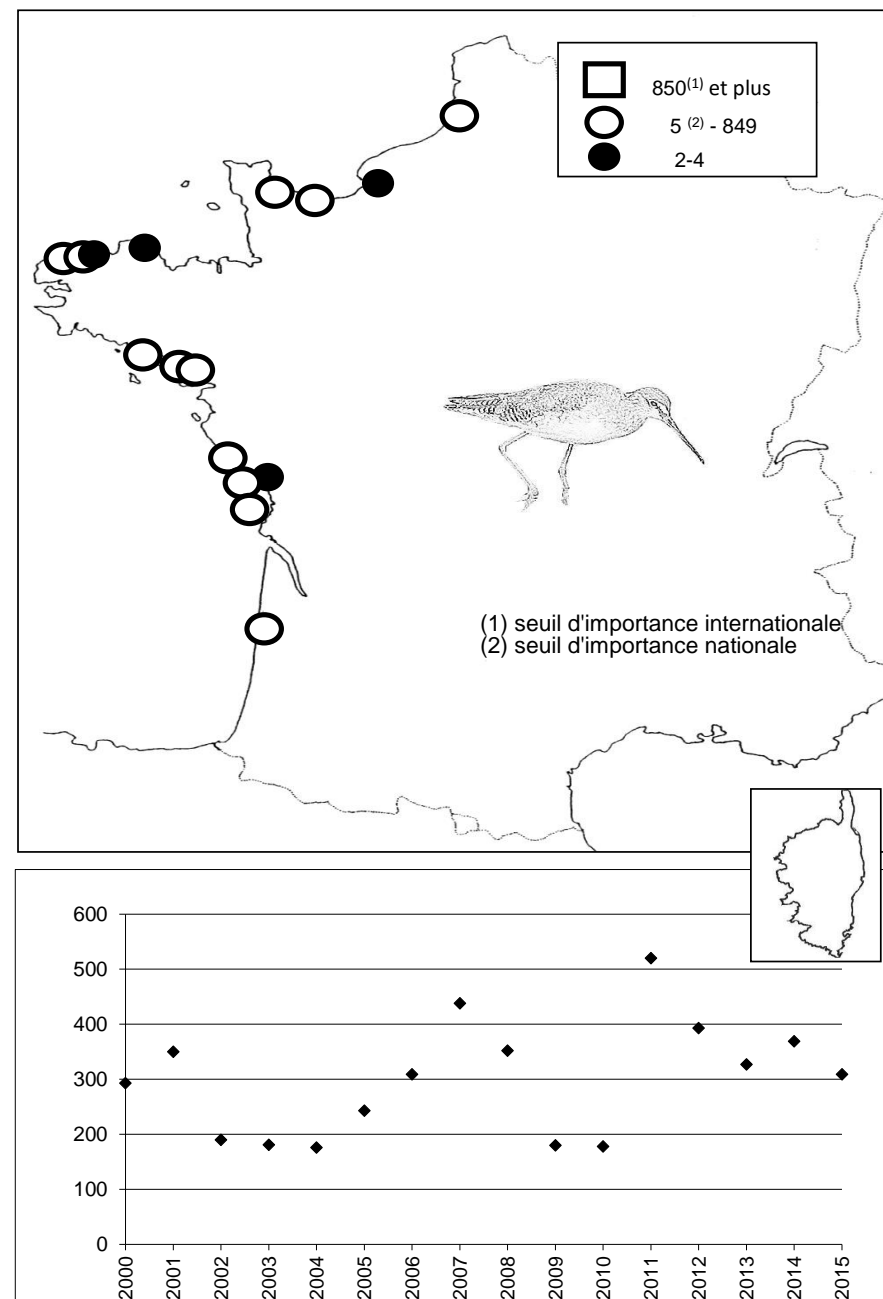

Localité	mi/01/2015
Littoral Guidel-Ploemeur + Grand Loch	0
Ile de Groix	0
Rade de Lorient	0
Rivière d'Étel	0
Baie de Quiberon	7
Ile d'Hoëdic et abords	0
Presqu'île de Rhuys	0
Golfe du Morbihan	91
Baie de Vilaine	1
Presqu'île Guérandaise	29
Loire Aval	0
Littoral Bretagne Sud (reste)	0
Littoral Sud Loire	0
Baie de Bourgneuf	1
Marais côtiers de Vendée	0
Littoral vendéen	0
Marais d'Olonne	5
Baie de l'Aiguillon-Arçay	4
Baie d'Aytré et abords	0
RN Marais d'Yves et abords	0
Ile de Ré	25
R.N. Moëze et île d'Oléron	15
Pointe Espagnole	0
Baie de Bonne Anse	0
Littoral N. Gironde (Mortagne et abords)	0
Littoral Centre Ouest (reste)	19
Marais du nord Médoc	0
Bassin d'Arcachon	56
Littoral Sud Ouest (reste)	0
Etang de Leucate	0
Etangs du Narbonnais	0
Basse plaine de l'Aude	0
Etangs de Thau et de Bagnas	0
Etangs Montpellierains	0
Camargue	0
Grand Plan du Bourg / Vigueirat	0
Complexe de l'étang de Berre	0
Salins de Pesquiers, Vieux salins	1
Corse (étangs côtiers)	0
Litt. Méditerranéen (reste)	0
Total	309

Remarque : Le graphique en dessous de chaque carte de répartition indique l'ENC (effectif national compté) de 2000 à 2015