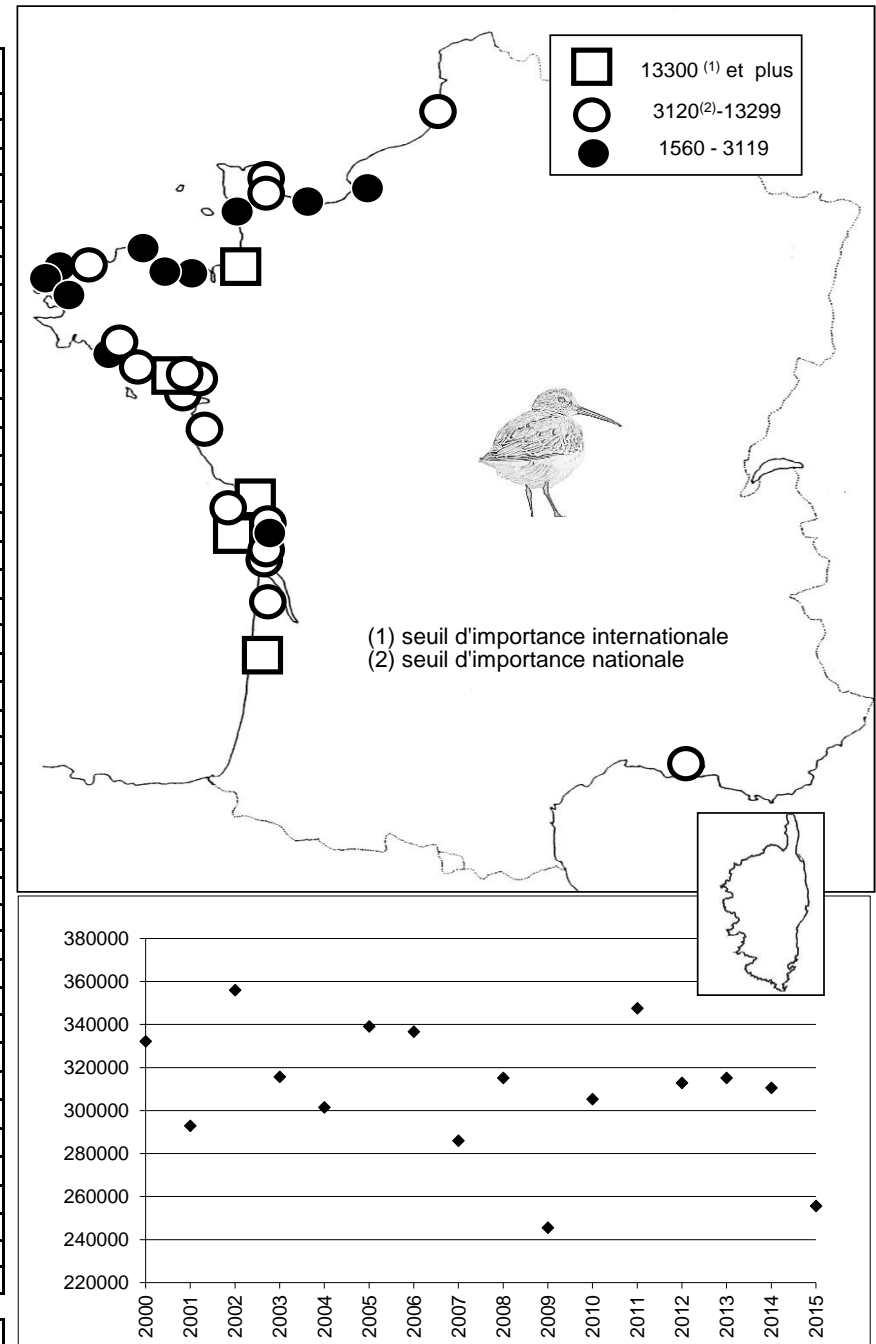

Localité	mi/01/2015
Littoral Guidel-Ploemeur + Grand Loch	15
Ile de Groix	0
Rade de Lorient	2638
Rivière d'Étel	3253
Baie de Quiberon	3531
Ile d'Hoëdic et abords	1
Presqu'île de Rhuys	703
Golfe du Morbihan	15481
Baie de Vilaine	6462
Presqu'île Guérandaise	6656
Loire Aval	7493
Littoral Bretagne Sud (reste)	0
Littoral Sud Loire	669
Baie de Bourgneuf	13091
Marais côtiers de Vendée	6
Littoral vendéen	965
Marais d'Olonne	41
Baie de l'Aiguillon-Arçay	25470
Baie d'Aytré et abords	795
RN Marais d'Yves et abords	3159
Ile de Ré	11881
R.N. Moëze et île d'Oléron	19780
Pointe Espagnole	3060
Baie de Bonne Anse	3721
Littoral N. Gironde (Mortagne et abords)	3244
Littoral Centre Ouest (reste)	2026
Marais du nord Médoc	5743
Bassin d'Arcachon	25849
Littoral Sud Ouest (reste)	0
Étang de Leucate	1586
Étangs du Narbonnais	131
Basse plaine de l'Aude	62
Étangs de Thau et de Bagnas	173
Étangs Montpellierains	1437
Camargue	13285
Grand Plan du Bourg / Vigueirat	14
Complexe de l'étang de Berre	30
Salins de Pesquiers, Vieux salins	225
Corse (étangs côtiers)	7
Litt. Méditerranéen (reste)	0

Total 255 686

Remarque : Le graphique en dessous de chaque carte de répartition indique l'ENC (effectif national compté) de 2000 à 2015