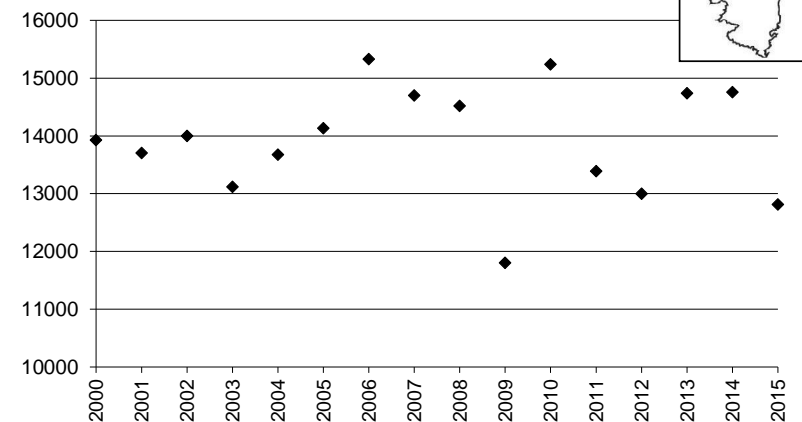

Localité	mi/01/2015
Littoral Guidel-Ploemeur + Grand Loch	0
Ile de Groix	0
Rade de Lorient	268
Rivière d'Etel	300
Baie de Quiberon	464
Ile d'Hoëdic et abords	19
Presqu'île de Rhuys	166
Golfe du Morbihan	262
Baie de Vilaine	181
Presqu'île Guérandaise	298
Loire Aval	150
Littoral Bretagne Sud (reste)	0
Littoral Sud Loire	293
Baie de Bourgneuf	511
Marais côtiers de Vendée	49
Littoral vendéen	162
Marais d'Olonne	0
Baie de l'Aiguillon-Arçay	0
Baie d'Ayré et abords	107
RN Marais d'Yves et abords	32
Ile de Ré	1064
R.N. Moëze et île d'Oléron	1013
Pointe Espagnole	100
Baie de Bonne Anse	81
Littoral N. Gironde (Mortagne et abords)	0
Littoral Centre Ouest (reste)	139
Marais du nord Médoc	85
Bassin d'Arcachon	1899
Littoral Sud Ouest (reste)	0
Etang de Leucate	6
Etangs du Narbonnais	0
Basse plaine de l'Aude	0
Etangs de Thau et de Bagnas	1
Etangs Montpelliérains	12
Camargue	7
Grand Plan du Bourg / Vigueirat	0
Complexe de l'étang de Berre	0
Salins de Pesquiers, Vieux salins	3
Corse (étangs côtiers)	0
Litt. Méditerranéen (reste)	0

Total **12 810**

Remarque : Le graphique en dessous de chaque carte de répartition indique l'ENC (effectif national compté) de 2000 à 2015