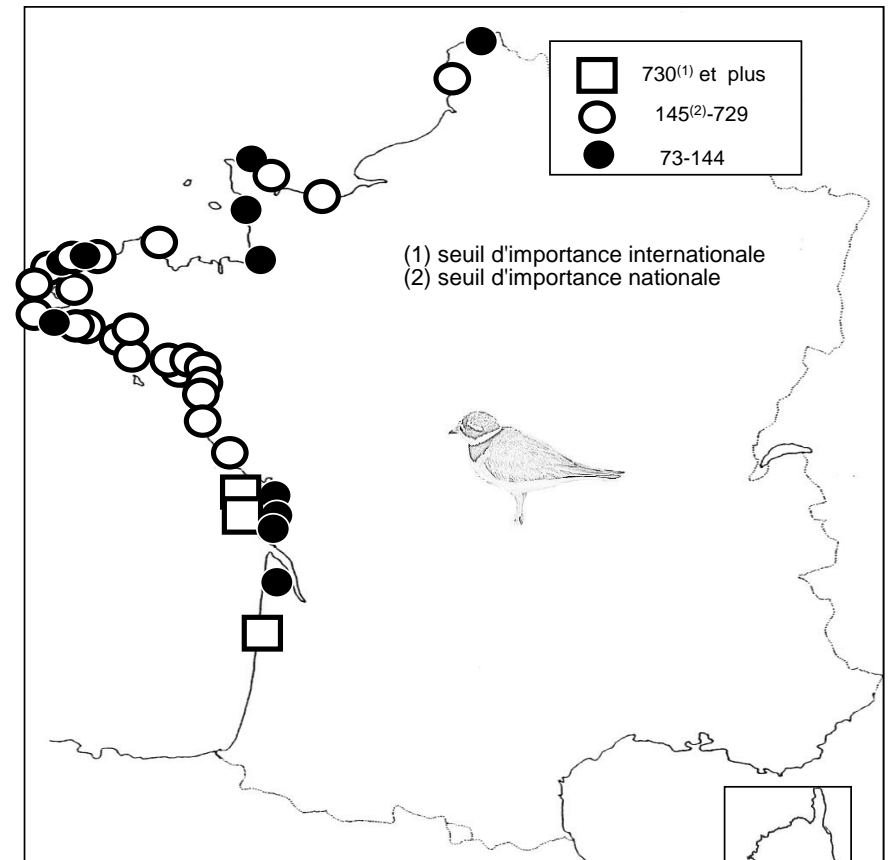

Localité	mi/01/2015
Littoral Guidel-Ploemeur + Grand Loch	0
Ile de Groix	0
Rade de Lorient	268
Rivière d'Etel	300
Baie de Quiberon	464
Ile d'Hoëdic et abords	19
Presqu'île de Rhuys	166
Golfe du Morbihan	262
Baie de Vilaine	181
Presqu'île Guérandaise	298
Loire Aval	150
Littoral Bretagne Sud (reste)	0
Littoral Sud Loire	293
Baie de Bourgneuf	511
Marais côtiers de Vendée	49
Littoral vendéen	162
Marais d'Olonne	0
Baie de l'Aiguillon-Arçay	0
Baie d'Ayré et abords	107
RN Marais d'Yves et abords	32
Ile de Ré	1064
R.N. Moëze et île d'Oléron	1013
Pointe Espagnole	100
Baie de Bonne Anse	81
Littoral N. Gironde (Mortagne et abords)	0
Littoral Centre Ouest (reste)	139
Marais du nord Médoc	85
Bassin d'Arcachon	1899
Littoral Sud Ouest (reste)	0
Etang de Leucate	6
Etangs du Narbonnais	0
Basse plaine de l'Aude	0
Etangs de Thau et de Bagnas	1
Etangs Montpelliérains	12
Camargue	7
Grand Plan du Bourg / Vigueirat	0
Complexe de l'étang de Berre	0
Salins de Pesquiers, Vieux salins	3
Corse (étangs côtiers)	0
Litt. Méditerranéen (reste)	0

Total **12 810**

Remarque : Le graphique en dessous de chaque carte de répartition indique l'ENC (effectif national compté) de 2000 à 2015