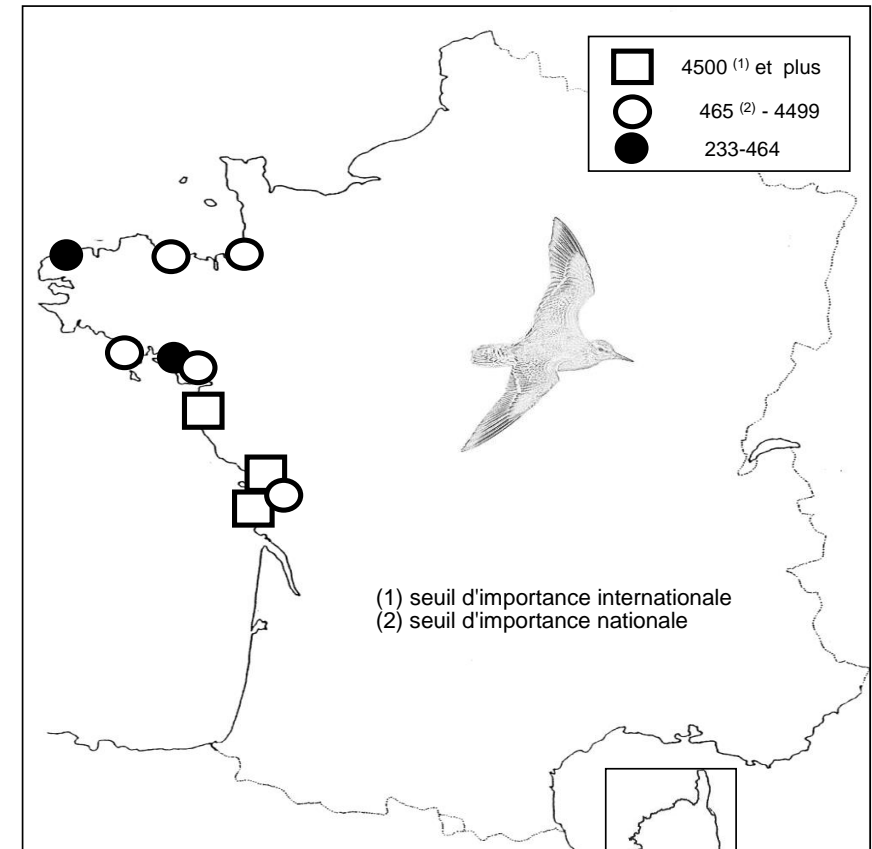

Localité	mi/01/2015
Littoral Guidel-Ploemeur + Grand Loch	0
Ile de Groix	0
Rade de Lorient	11
Rivière d'Etel	0
Baie de Quiberon	470
Ile d'Hoëdic et abords	1
Presqu'île de Rhuys	0
Golfe du Morbihan	250
Baie de Vilaine	2
Presqu'île Guérandaise	909
Loire Aval	0
Littoral Bretagne Sud (reste)	0
Littoral Sud Loire	0
Baie de Bourgneuf	5000
Marais côtiers de Vendée	0
Littoral vendéen	1
Marais d'Olonne	0
Baie de l'Aiguillon-Arçay	8250
Baie d'Aytré et abords	132
RN Marais d'Yves et abords	2500
Ile de Ré	47
R.N. Moëze et île d'Oléron	8170
Pointe Espagnole	31
Baie de Bonne Anse	48
Littoral N. Gironde (Mortagne et abords)	0
Littoral Centre Ouest (reste)	0
Marais du nord Médoc	232
Bassin d'Arcachon	0
Littoral Sud Ouest (reste)	0
Etang de Leucate	0
Étangs du Narbonnais	0
Basse plaine de l'Aude	0
Étangs de Thau et de Bagnas	0
Étangs Montpellierains	0
Camargue	21
Grand Plan du Bourg / Vigueirat	0
Complexe de l'étang de Berre	0
Salins de Pesquiers, Vieux salins	0
Corse (étangs côtiers)	0
Litt. Méditerranéen (reste)	0

Total **30 441**

Remarque : Le graphique en dessous de chaque carte de répartition indique l'ENC (effectif national compté) de 2000 à 2015