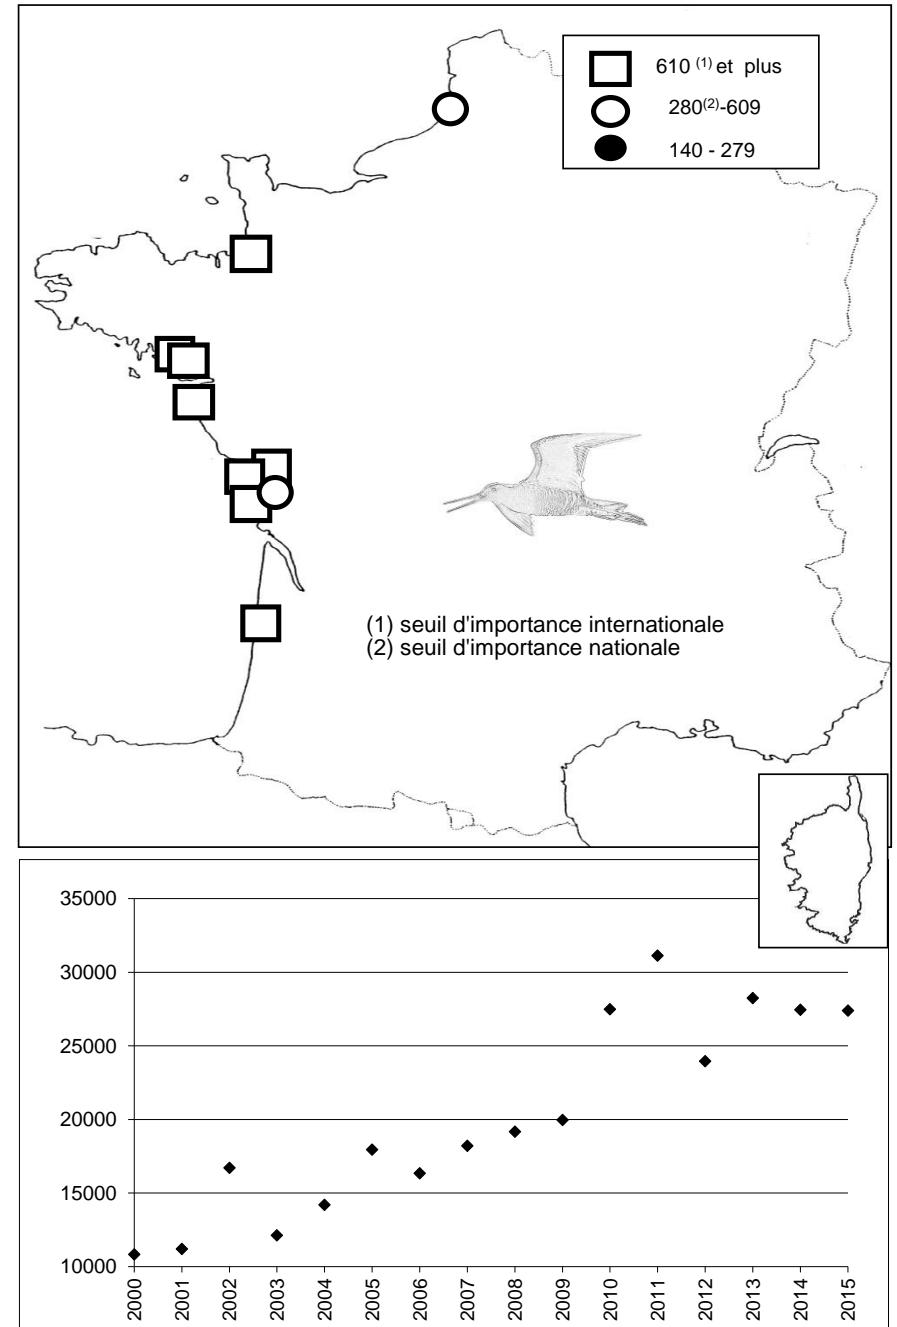

Localité	mi/01/2015
Littoral Guidel-Ploemeur + Grand Loch	0
Ile de Groix	0
Rade de Lorient	0
Rivière d'Etel	0
Baie de Quiberon	11
Ile d'Hoëdic et abords	0
Presqu'île de Rhuys	83
Golfe du Morbihan	1792
Baie de Vilaine	10
Presqu'île Guérandaise	5666
Loire Aval	40
Littoral Bretagne Sud (reste)	0
Littoral Sud Loire	25
Baie de Bourgneuf	2135
Marais côtiers de Vendée	1
Littoral vendéen	0
Marais d'Olonne	42
Baie de l'Aiguillon-Arçay	5145
Baie d'Aytré et abords	0
RN Marais d'Yves et abords	433
Ile de Ré	1875
R.N. Moëze et île d'Oléron	5647
Pointe Espagnole	0
Baie de Bonne Anse	0
Littoral N. Gironde (Mortagne et abords)	0
Littoral Centre Ouest (reste)	938
Marais du nord Médoc	72
Bassin d'Arcachon	670
Littoral Sud Ouest (reste)	0
Etang de Leucate	0
Etangs du Narbonnais	0
Basse plaine de l'Aude	0
Etangs de Thau et de Bagnas	0
Etangs Montpellierains	0
Camargue	0
Grand Plan du Bourg / Vigueirat	0
Complexe de l'étang de Berre	0
Salins de Pesquiers, Vieux salins	0
Corse (étangs côtiers)	1
Litt. Méditerranéen (reste)	0

Total **27 393**

Remarque : Le graphique en dessous de chaque carte de répartition indique l'ENC (effectif national compté) de 2000 à 2015