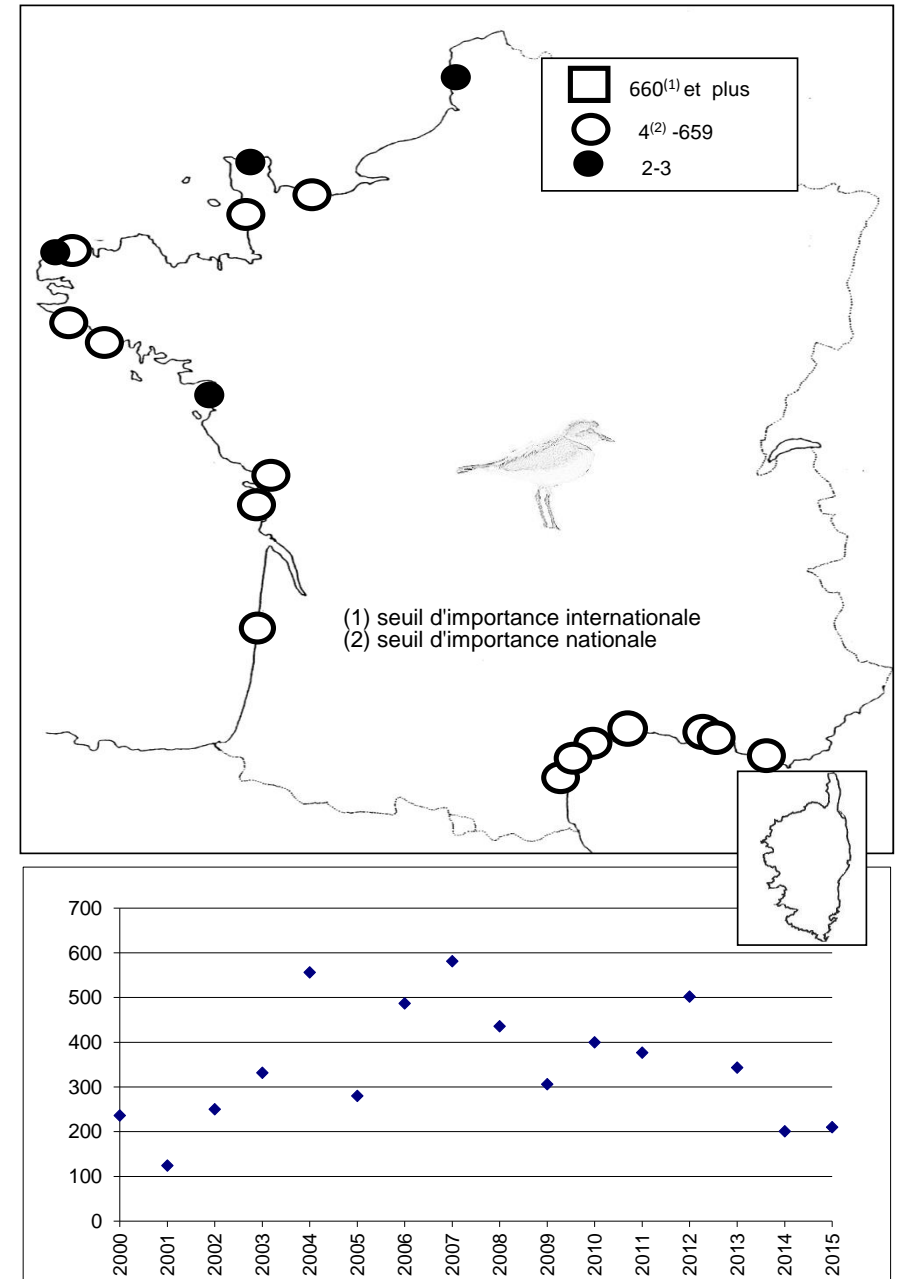

Localité	mi/01/2015
Littoral Guidel-Ploemeur + Grand Loch	0
Ile de Groix	0
Rade de Lorient	4
Rivière d'Étel	0
Baie de Quiberon	0
Ile d'Hoëdic et abords	0
Presqu'île de Rhuys	0
Golfe du Morbihan	0
Baie de Vilaine	0
Presqu'île Guérandaise	0
Loire Aval	0
Littoral Bretagne Sud (reste)	0
Littoral Sud Loire	2
Baie de Bourgneuf	0
Marais côtiers de Vendée	0
Littoral vendéen	0
Marais d'Olonne	0
Baie de l'Aiguillon-Arçay	9
Baie d'Aytré et abords	0
RN Marais d'Yves et abords	0
Ile de Ré	0
R.N. Moëze et île d'Oléron	15
Pointe Espagnole	0
Baie de Bonne Anse	0
Littoral N. Gironde (Mortagne et abords)	0
Littoral Centre Ouest (reste)	0
Marais du nord Médoc	1
Bassin d'Arcachon	9
Littoral Sud Ouest (reste)	0
Étang de Leucate	4
Étangs du Narbonnais	7
Basse plaine de l'Aude	7
Étangs de Thau et de Bagnas	0
Étangs Montpelliérains	22
Camargue	16
Grand Plan du Bourg / Vigueirat	24
Complexe de l'étang de Berre	0
Salins de Pesquiers, Vieux salins	50
Corse (étangs côtiers)	0
Litt. Méditerranéen (reste)	0

Total **210**

Remarque : Le graphique en dessous de chaque carte de répartition indique l'ENC (effectif national compté) de 2000 à 2015