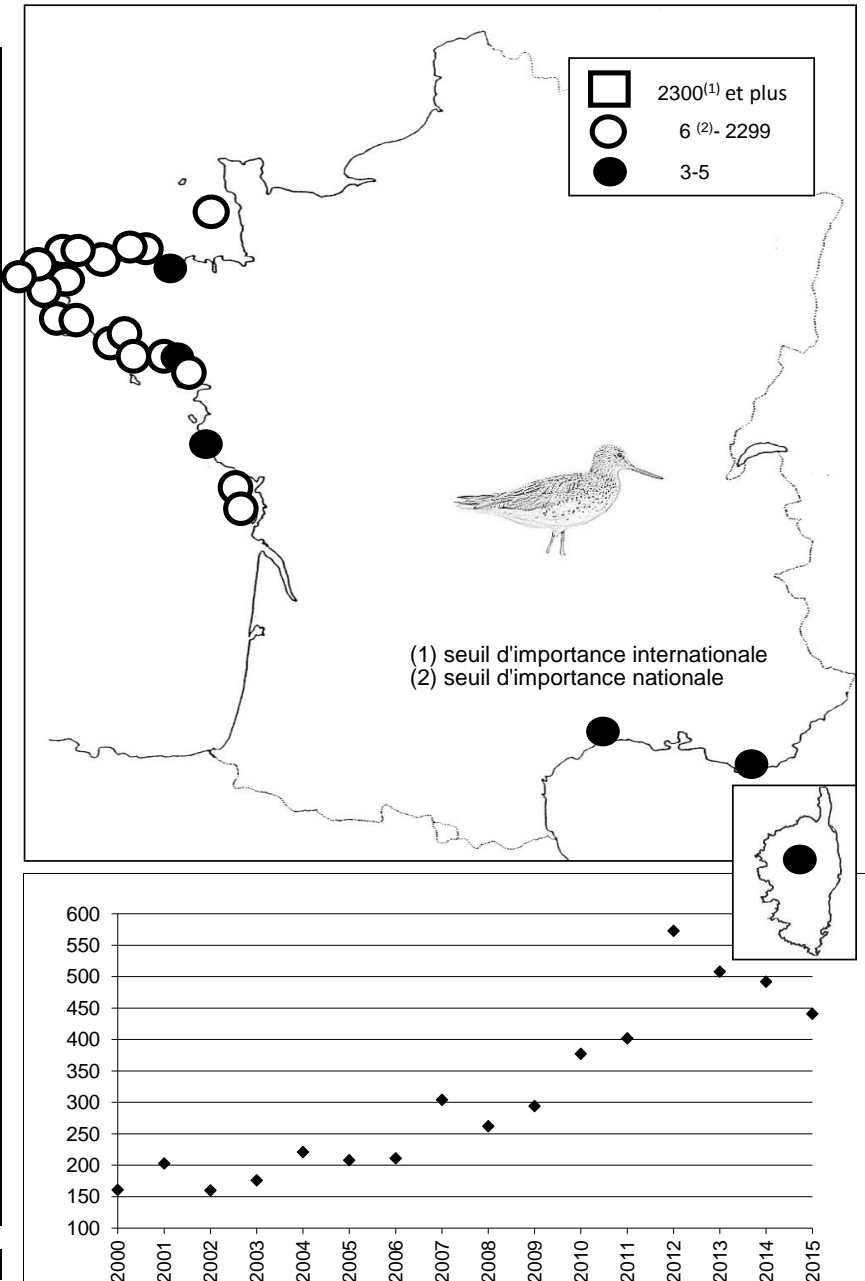

Localité	mi/01/2015
Littoral Guidel-Ploemeur + Grand Loch	0
Ile de Groix	0
Rade de Lorient	6
Rivière d'Etel	28
Baie de Quiberon	19
Ile d'Hoëdic et abords	0
Presqu'île de Rhuys	1
Golfe du Morbihan	38
Baie de Vilaine	4
Presqu'île Guérandaise	26
Loire Aval	0
Littoral Bretagne Sud (reste)	0
Littoral Sud Loire	0
Baie de Bourgneuf	0
Marais côtiers de Vendée	3
Littoral vendéen	0
Marais d'Olonne	2
Baie de l'Aiguillon-Arçay	1
Baie d'Aytré et abords	0
RN Marais d'Yves et abords	0
Ile de Ré	36
R.N. Moëze et île d'Oléron	10
Pointe Espagnole	0
Baie de Bonne Anse	0
Littoral N. Gironde (Mortagne et abords)	0
Littoral Centre Ouest (reste)	14
Marais du nord Médoc	0
Bassin d'Arcachon	2
Littoral Sud Ouest (reste)	0
Etang de Leucate	0
Étangs du Narbonnais	0
Basse plaine de l'Aude	0
Étangs de Thau et de Bagnas	0
Étangs Montpellierains	3
Camargue	1
Grand Plan du Bourg / Vigueirat	0
Complexe de l'étang de Berre	0
Salins de Pesquiers, Vieux salins	7
Corse (étangs côtiers)	4
Litt. Méditerranéen (reste)	0
Total	441

Remarque : Le graphique en dessous de chaque carte de répartition indique l'ENC (effectif national compté) de 2000 à 2015