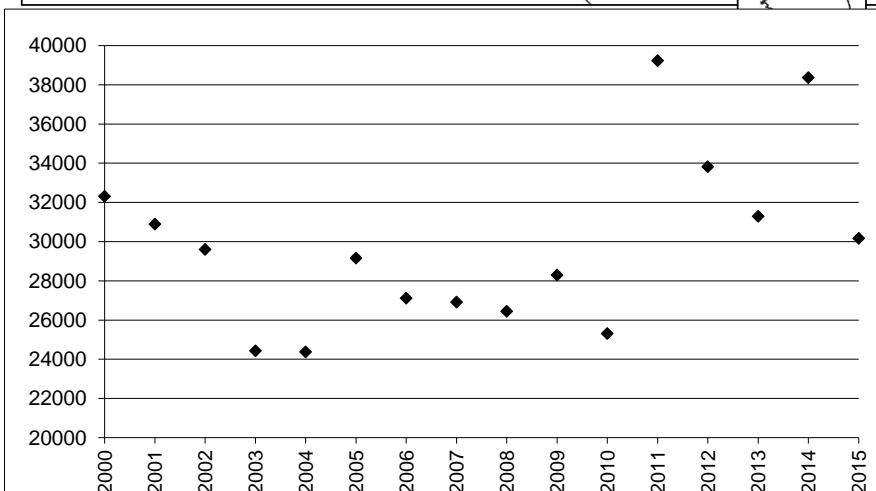

Localité	mi/01/2015
Littoral Guidel-Ploemeur + Grand Loch	2
Ile de Groix	0
Rade de Lorient	691
Rivière d'Etel	31
Baie de Quiberon	406
Ile d'Hoëdic et abords	27
Presqu'île de Rhuys	32
Golfe du Morbihan	773
Baie de Vilaine	83
Presqu'île Guérandaise	541
Loire Aval	676
Littoral Bretagne Sud (reste)	0
Littoral Sud Loire	109
Baie de Bourgneuf	3239
Marais côtiers de Vendée	11
Littoral vendéen	137
Marais d'Olonne	0
Baie de l'Aiguillon-Arçay	4170
Baie d'Aytré et abords	224
RN Marais d'Yves et abords	436
Ile de Ré	2197
R.N. Moëze et île d'Oléron	2401
Pointe Espagnole	247
Baie de Bonne Anse	284
Littoral N. Gironde (Mortagne et abords)	105
Littoral Centre Ouest (reste)	0
Marais du nord Médoc	371
Bassin d'Arcachon	1280
Littoral Sud Ouest (reste)	0
Etang de Leucate	21
Etangs du Narbonnais	38
Basse plaine de l'Aude	0
Etangs de Thau et de Bagnas	1
Etangs Montpellierains	64
Camargue	1141
Grand Plan du Bourg / Vigueirat	118
Complexe de l'étang de Berre	0
Salins de Pesquiers, Vieux salins	5
Corse (étangs côtiers)	0
Litt. Méditerranéen (reste)	0

Total **30 166**

Remarque : Le graphique en dessous de chaque carte de répartition indique l'ENC (effectif national compté) de 2000 à 2015