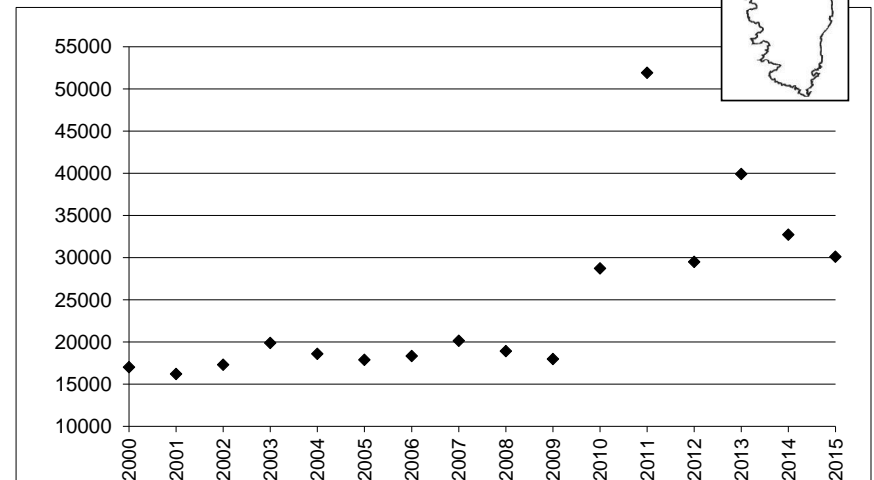

Localité	mi/01/2015
Littoral Guidel-Ploemeur + Grand Loch	27
Ile de Groix	0
Rade de Lorient	251
Rivière d'Étel	248
Baie de Quiberon	226
Ile d'Hoëdic et abords	30
Presqu'île de Rhuys	2
Golfe du Morbihan	533
Baie de Vilaine	592
Presqu'île Guérandaise	443
Loire Aval	979
Littoral Bretagne Sud (reste)	0
Littoral Sud Loire	90
Baie de Bourgneuf	1996
Marais côtiers de Vendée	14
Littoral vendéen	0
Marais d'Olonne	3
Baie de l'Aiguillon-Arçay	1384
Baie d'Aytré et abords	2
RN Marais d'Yves et abords	455
Ile de Ré	1287
R.N. Moëze et île d'Oléron	1702
Pointe Espagnole	9
Baie de Bonne Anse	168
Littoral N. Gironde (Mortagne et abords)	251
Littoral Centre Ouest (reste)	468
Marais du nord Médoc	289
Bassin d'Arcachon	2282
Littoral Sud Ouest (reste)	0
Étang de Leucate	0
Étangs du Narbonnais	0
Basse plaine de l'Aude	0
Étangs de Thau et de Bagnas	7
Étangs Montpellierains	5
Camargue	216
Grand Plan du Bourg / Vigueirat	12
Complexe de l'étang de Berre	0
Salins de Pesquiers, Vieux salins	15
Corse (étangs côtiers)	14
Litt. Méditerranéen (reste)	0

Total **30 095**

Remarque : Le graphique en dessous de chaque carte de répartition indique l'ENC (effectif national compté) de 2000 à 2015