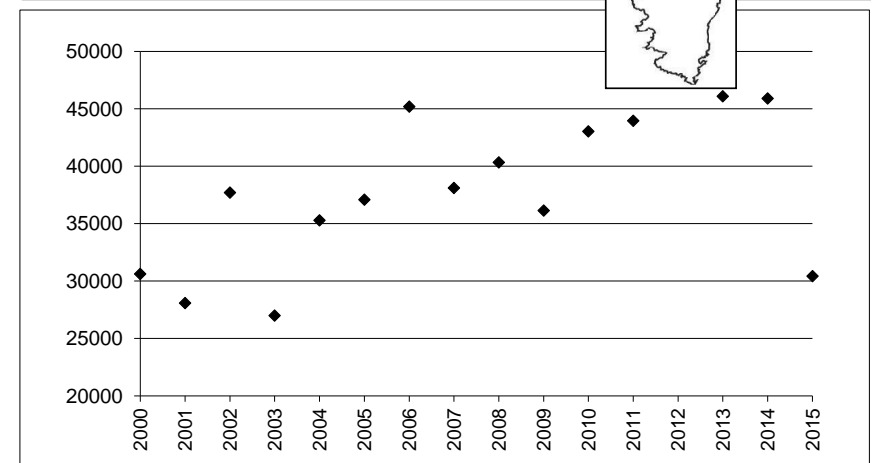

Localité	mi/01/2015
Littoral Guidel-Ploemeur + Grand Loch	0
Ile de Groix	0
Rade de Lorient	11
Rivière d'Etel	0
Baie de Quiberon	470
Ile d'Hoëdic et abords	1
Presqu'île de Rhuys	0
Golfe du Morbihan	250
Baie de Vilaine	2
Presqu'île Guérandaise	909
Loire Aval	0
Littoral Bretagne Sud (reste)	0
Littoral Sud Loire	0
Baie de Bourgneuf	5000
Marais côtiers de Vendée	0
Littoral vendéen	1
Marais d'Olonne	0
Baie de l'Aiguillon-Arçay	8250
Baie d'Aytré et abords	132
RN Marais d'Yves et abords	2500
Ile de Ré	47
R.N. Moëze et île d'Oléron	8170
Pointe Espagnole	31
Baie de Bonne Anse	48
Littoral N. Gironde (Mortagne et abords)	0
Littoral Centre Ouest (reste)	0
Marais du nord Médoc	232
Bassin d'Arcachon	0
Littoral Sud Ouest (reste)	0
Etang de Leucate	0
Étangs du Narbonnais	0
Basse plaine de l'Aude	0
Étangs de Thau et de Bagnas	0
Étangs Montpellierains	0
Camargue	21
Grand Plan du Bourg / Vigueirat	0
Complexe de l'étang de Berre	0
Salins de Pesquiers, Vieux salins	0
Corse (étangs côtiers)	0
Litt. Méditerranéen (reste)	0

Total **30 441**

Remarque : Le graphique en dessous de chaque carte de répartition indique l'ENC (effectif national compté) de 2000 à 2015