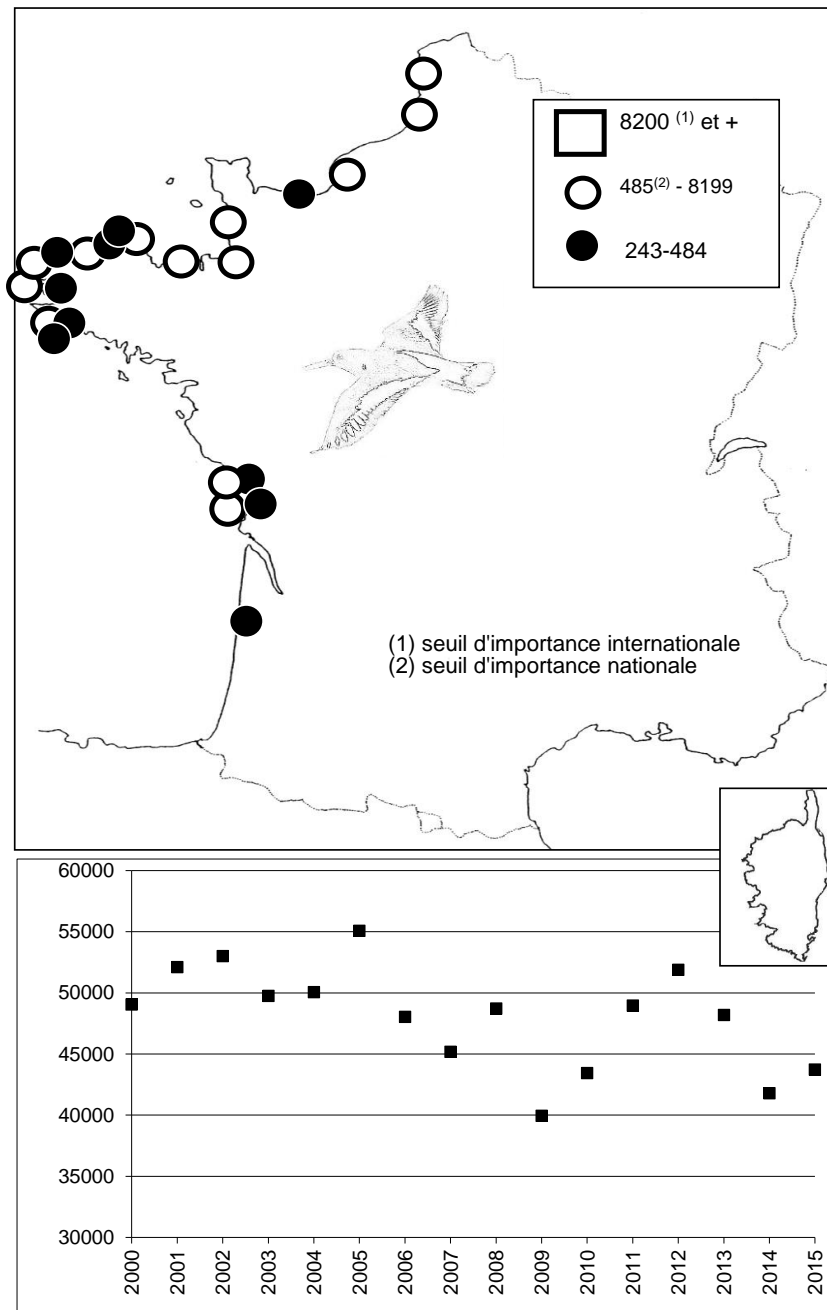

Localité	mi/01/2015
Littoral Guidel-Ploemeur + Grand Loch	38
Ile de Groix	17
Rade de Lorient	175
Rivière d'Etel	6
Baie de Quiberon	1032
Ile d'Hoëdic et abords	107
Presqu'île de Rhuys	54
Golfe du Morbihan	56
Baie de Vilaine	554
Presqu'île Guérandaise	2054
Loire Aval	755
Littoral Bretagne Sud (reste)	0
Littoral Sud Loire	628
Baie de Bourgneuf	2238
Marais côtiers de Vendée	0
Littoral vendéen	12
Marais d'Olonne	0
Baie de l'Aiguillon-Arçay	350
Baie d'Aytré et abords	0
RN Marais d'Yves et abords	430
Ile de Ré	868
R.N. Moëze et île d'Oléron	1700
Pointe Espagnole	212
Baie de Bonne Anse	221
Littoral N. Gironde (Mortagne et abords)	0
Littoral Centre Ouest (reste)	430
Marais du nord Médoc	0
Bassin d'Arcachon	281
Littoral Sud Ouest (reste)	0
Étang de Leucate	0
Étangs du Narbonnais	1
Basse plaine de l'Aude	0
Étangs de Thau et de Bagnas	0
Étangs Montpellierains	0
Camargue	24
Grand Plan du Bourg / Vigueirat	1
Complexe de l'étang de Berre	0
Salins de Pesquiers, Vieux salins	0
Corse (étangs côtiers)	0
Litt. Méditerranéen (reste)	0
Total	43 726

Remarque : Le graphique en dessous de chaque carte de répartition indique l'ENC (effectif national compté) de 2000 à 2015