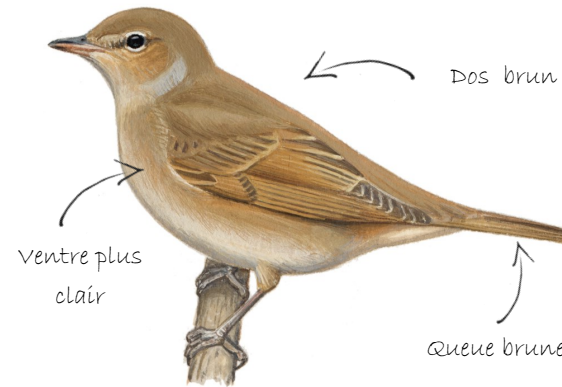

ATTENTION AUX CONFUSIONS ENTRE...

Rougequeue noir

Femelle

Présent toute l'année dans l'Ouest de la France, et visiteur estival dans l'Est du pays, le Rougequeue noir apprécie les jardins.

Plus claire que le mâle, la femelle Rougequeue noir possède un **plumage gris-brun** et une **queue rouge** parfois peu visible.

Fauvette des jardins

Mâle et Femelle

Beige-chamois délavé, plus pâle sous le ventre.... Cette espèce n'a **pas de signes distinctifs particuliers**. Malgré son nom, cette fauvette **ne vit pas dans les jardins**. Elle apprécie plutôt les sous-bois frais et les lisières ombrées et humides. Migratrice, elle revient en France à partir du 15 avril.