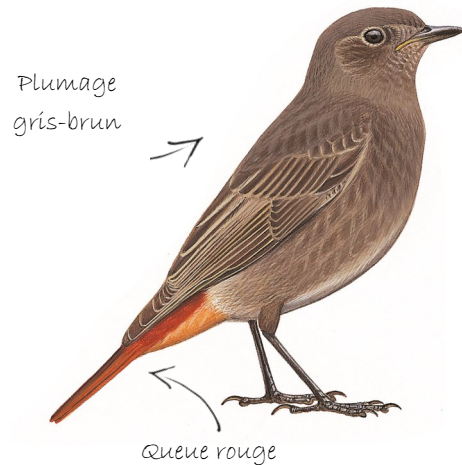

ATTENTION AUX CONFUSIONS ENTRE...

Rougequeue noir

Femelle

Présent toute l'année dans l'Ouest de la France, et visiteur estival dans l'Est du pays, le Rougequeue noir apprécie les jardins.

Plus claire que le mâle, la femelle Rougequeue noir possède un **plumage gris-brun** et une **queue rouge** parfois peu visible.

Fauvette des jardins

Mâle et Femelle

Beige-chamois délavé, plus pâle sous le ventre.... Cette espèce n'a **pas de signes distinctifs particuliers**. Malgré son nom, cette fauvette **ne vit pas dans les jardins**. Elle apprécie plutôt les sous-bois frais et les lisières ombrées et humides. Migratrice, elle revient en France à partir du 15 avril.