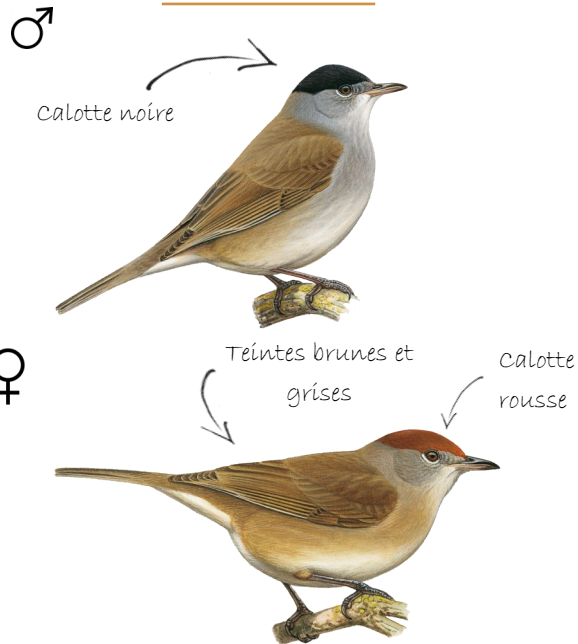

ATTENTION AUX CONFUSIONS ENTRE...

Fauvette à tête noire

Mâle et femelle

La Fauvette à tête noire est une espèce courante dans nos jardins, bien que discrète. Proche de la Fauvette des jardins, elle s'en distingue par la présence d'une **calotte noire** chez le mâle ou **rousse** chez la femelle.

Fauvette des jardins

Mâle et Femelle

Rarement observable dans les jardins

Beige-chamois délavé, plus pâle sous le ventre... La fauvette des jardins n'a **pas de signes distinctifs particuliers**. Malgré son nom, cette espèce **ne vit pas dans les jardins**. Elle apprécie plutôt les sous-bois frais et les lisières ombrées et humides. Migratrice, elle revient en France à partir du 15 avril.