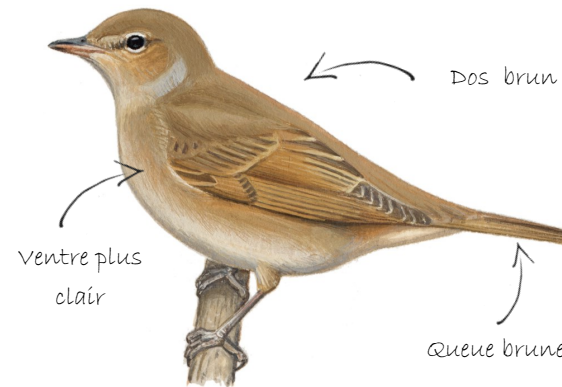

ATTENTION AUX CONFUSIONS ENTRE...

Fauvette à tête noire

Mâle et femelle

La Fauvette à tête noire est une espèce courante dans nos jardins, bien que discrète. Proche de la Fauvette des jardins, elle s'en distingue par la présence d'une **calotte noire** chez le mâle ou **rousse** chez la femelle.

Fauvette des jardins

Mâle et Femelle

Rarement observable dans les jardins

Beige-chamois délavé, plus pâle sous le ventre... La fauvette des jardins n'a **pas de signes distinctifs particuliers**. Malgré son nom, cette espèce **ne vit pas dans les jardins**. Elle apprécie plutôt les sous-bois frais et les lisières ombrées et humides. Migratrice, elle revient en France à partir du 15 avril.